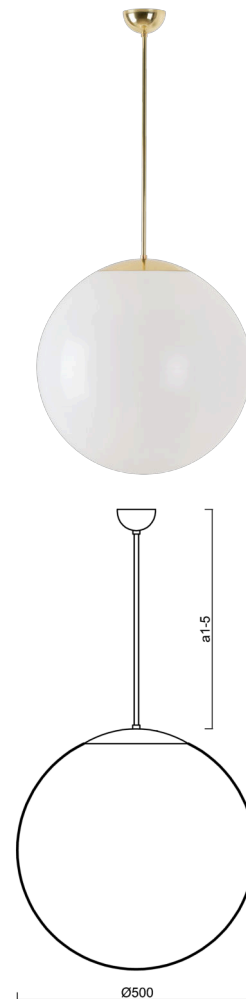

ISIS P4 PE

Kód produktu: ISI66115

Typ: LED-5L07E900Z11/PE4/a1 MS 3K##

Krátký popis svítidla: Mosazné závěsné LED svítidlo ON/OFF a polyetylenové stínidlo

Technické

Typy svítidel	Klasické on/off
Typ montáže	závěsné - tyč
Materiál základny	Mosaz
Materiál stínidla	polyetylen
Barva základny	mosaz leštěná
Barva stínidla	bílá
Držení stínidla	sklapovací systém
Umístění montáže	strop
Šířka	500 mm
Délka	500 mm
Výška	500 mm
Průměr	Ø 500 mm
Délka závěsu	200 mm
Montážní otvor	none
Kabelový vstup	není
Energetická třída	D
Rázová pevnost	IK10
Provozní teplota	od -20°C do +30°C

Elektrické

Příkon	41 W
Stupeň krytí	IP40
Objímka	LED modul
Svorkovnice	není
Počet svítidel na jistič B10A	35 ks
Počet svítidel na jistič B16A	65 ks
Počet svítidel na jistič C10A	35 ks
Počet svítidel na jistič C16A	65 ks

Světelné

Světelný tok svítidla	5870 lm
Světelný tok zdroje	6670 lm
Měrný výkon	143 lm/W
Teplota	3000 K
Životnost LED L80/B10	100000 hod
CRI	Ra80
MacAdam	3
Fotobiologická bezpečnost svítidla dle EN 62471 (Blue light hazard)	Risk group 0

Eulum data pro výpočtové programy jsou k dispozici na www.osmont.cz.