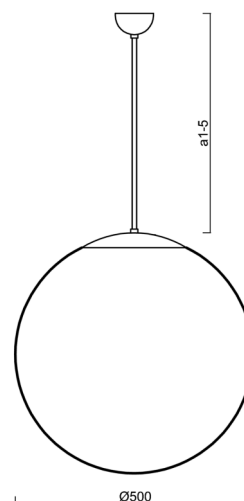

ISIS P4 PE

Kód produktu: ISI66113

Typ: LED-5L07E900Z11/PE4/a4/NK1W B 3K##

Krátký popis svítidla: Bílé závěsné LED svítidlo nouzové kombinované a polyetylenové stínidlo

Technické

Typy svítidel	Nouzové kombinované
Typ montáže	závěsné - tyč
Materiál základny	ocel
Materiál stínidla	polyetylen
Barva základny	bílá Ral9003
Barva stínidla	bílá
Držení stínidla	sklapovací systém
Umístění montáže	strop
Šířka	500 mm
Délka	500 mm
Výška	500 mm
Průměr	ø 500 mm
Délka závěsu	800 mm
Montážní otvor	none
Kabelový vstup	není
Energetická třída	D
Rázová pevnost	IK10
Provozní teplota	od 0°C do +30°C

Elektrické

Příkon	41 W
Stupeň krytí	IP40
Objemka	LED modul
Typ baterií	NiCd
Čas nouze	3 hod
Svorkovnice	není
Počet svítidel na jističi B10A	25 ks
Počet svítidel na jističi B16A	43 ks
Počet svítidel na jističi C10A	29 ks
Počet svítidel na jističi C16A	52 ks

Světelné

Světelný tok svítidla	5870 lm
Světelný tok zdroje	6670 lm
Světelný tok zdroje v nouzovém režimu	150 lm
Měrný výkon	143 lm/W
Teplota	3000 K
Životnost LED L80/B10	100000 hod
CRI	Ra80
MacAdam	3
Fotobiologická bezpečnost svítidla dle EN 62471 (Blue light hazard)	Risk group 0

Eulum data pro výpočtové programy jsou k dispozici na