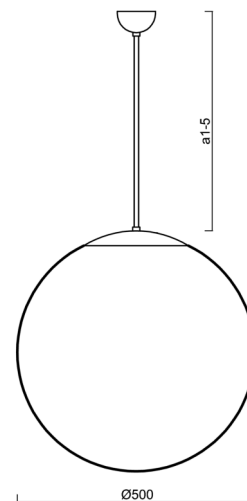

ISIS P4 PE

Kód produktu: ISI66110

Typ: LED-5L07E900Z11/PE4/a1/NK1W B 3K##

Krátký popis svítidla: Bílé závěsné LED svítidlo nouzové kombinované a polyetylenové stínidlo

Technické

Typy svítidel	Nouzové kombinované
Typ montáže	závěsné - tyč
Materiál základny	ocel
Materiál stínidla	polyetylen
Barva základny	bílá Ral9003
Barva stínidla	bílá
Držení stínidla	sklapovací systém
Umístění montáže	strop
Šířka	500 mm
Délka	500 mm
Výška	500 mm
Průměr	ø 500 mm
Délka závěsu	200 mm
Montážní otvor	none
Kabelový vstup	není
Energetická třída	D
Rázová pevnost	IK10
Provozní teplota	od 0°C do +30°C

Elektrické

Příkon	41 W
Stupeň krytí	IP40
Objemka	LED modul
Typ baterií	NiCd
Čas nouze	3 hod
Svorkovnice	není
Počet svítidel na jistič B10A	25 ks
Počet svítidel na jistič B16A	43 ks
Počet svítidel na jistič C10A	29 ks
Počet svítidel na jistič C16A	52 ks

Světelné

Světelný tok svítidla	5870 lm
Světelný tok zdroje	6670 lm
Světelný tok zdroje v nouzovém režimu	150 lm
Měrný výkon	143 lm/W
Teplota	3000 K
Životnost LED L80/B10	100000 hod
CRI	Ra80
MacAdam	3
Fotobiologická bezpečnost svítidla dle EN 62471 (Blue light hazard)	Risk group 0

Eulum data pro výpočtové programy jsou k dispozici na