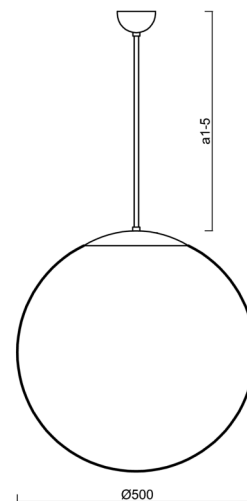

ISIS P4 PE

Kód produktu: ISI66103

Typ: LED-5L07E900Z11/PE4/a4 B 3K##

Krátký popis svítidla: Bílé závěsné LED svítidlo ON/OFF a polyetylenové stínidlo

Technické

Typy svítidel	Klasické on/off
Typ montáže	závěsné - tyč
Materiál základny	ocel
Materiál stínidla	polyetylen
Barva základny	bílá Ral9003
Barva stínidla	bílá
Držení stínidla	sklapovací systém
Umístění montáže	strop
Šířka	500 mm
Délka	500 mm
Výška	500 mm
Průměr	ø 500 mm
Délka závěsu	800 mm
Montážní otvor	none
Kabelový vstup	není
Energetická třída	D
Rázová pevnost	IK10
Provozní teplota	od -20°C do +30°C

Elektrické

Příkon	41 W
Stupeň krytí	IP40
Objímka	LED modul
Svorkovnice	není
Počet svítidel na jistič B10A	35 ks
Počet svítidel na jistič B16A	65 ks
Počet svítidel na jistič C10A	35 ks
Počet svítidel na jistič C16A	65 ks

Světelné

Světelný tok svítidla	5870 lm
Světelný tok zdroje	6670 lm
Měrný výkon	143 lm/W
Teplota	3000 K
Životnost LED L80/B10	100000 hod
CRI	Ra80
MacAdam	3
Fotobiologická bezpečnost svítidla dle EN 62471 (Blue light hazard)	Risk group 0

Eulum data pro výpočtové programy jsou k dispozici na www.osmont.cz.