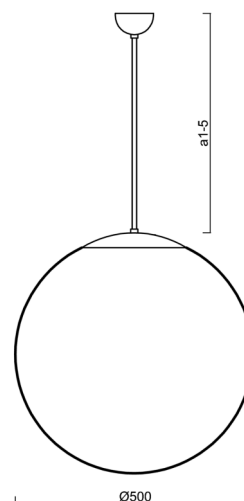

ISIS P4 PE

Kód produktu: ISI61907

Typ: LED-5L07E900Z11/PE4/a3 C DALI 4K##

Krátký popis svítidla: Černé závěsné LED svítidlo DALI a polyetylenové stínidlo

Technické

Typy svítidel	Stmívatelné
Typ montáže	závěsné - tyč
Materiál základny	ocel
Materiál stínidla	polyetylen
Barva základny	černá Ral9005
Barva stínidla	bílá
Držení stínidla	sklapovací systém
Umístění montáže	strop
Šířka	500 mm
Délka	500 mm
Výška	500 mm
Průměr	Ø 500 mm
Délka závěsu	600 mm
Montážní otvor	none
Kabelový vstup	není
Energetická třída	D
Rázová pevnost	IK10
Provozní teplota	od -20°C do +30°C

Elektrické

Příkon	41 W
Stupeň krytí	IP40
Objímka	LED modul
Svorkovnice	není
Počet svítidel na jistič B10A	14 ks
Počet svítidel na jistič B16A	23 ks
Počet svítidel na jistič C10A	23 ks
Počet svítidel na jistič C16A	38 ks

Světelné

Světelný tok svítidla	6120 lm
Světelný tok zdroje	6960 lm
Měrný výkon	149 lm/W
Teplota	4000 K
Životnost LED L80/B10	100000 hod
CRI	Ra80
MacAdam	3
Fotobiologická bezpečnost svítidla dle EN 62471 (Blue light hazard)	Risk group 0

Eulum data pro výpočtové programy jsou k dispozici na www.osmont.cz.