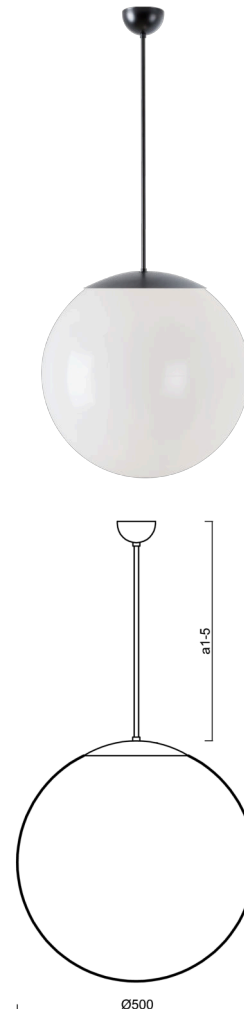

ISIS P4 PE

Kód produktu: ISI61904

Typ: LED-5L07E900Z11/PE4/a5 C 4K##

Krátký popis svítidla: Černé závěsné LED svítidlo ON/OFF a polyetylenové stínidlo

Technické

Typy svítidel	Klasické on/off
Typ montáže	závěsné - tyč
Materiál základny	ocel
Materiál stínidla	polyetylen
Barva základny	černá Ral9005
Barva stínidla	bílá
Držení stínidla	sklapovací systém
Umístění montáže	strop
Šířka	500 mm
Délka	500 mm
Výška	500 mm
Průměr	Ø 500 mm
Délka závěsu	1000 mm
Montážní otvor	none
Kabelový vstup	není
Energetická třída	D
Rázová pevnost	IK10
Provozní teplota	od -20°C do +30°C

Elektrické

Příkon	41 W
Stupeň krytí	IP40
Objímka	LED modul
Svorkovnice	není
Počet svítidel na jistič B10A	35 ks
Počet svítidel na jistič B16A	65 ks
Počet svítidel na jistič C10A	35 ks
Počet svítidel na jistič C16A	65 ks

Světelné

Světelný tok svítidla	6120 lm
Světelný tok zdroje	6960 lm
Měrný výkon	149 lm/W
Teplota	4000 K
Životnost LED L80/B10	100000 hod
CRI	Ra80
MacAdam	3
Fotobiologická bezpečnost svítidla dle EN 62471 (Blue light hazard)	Risk group 0

Eulum data pro výpočtové programy jsou k dispozici na www.osmont.cz.