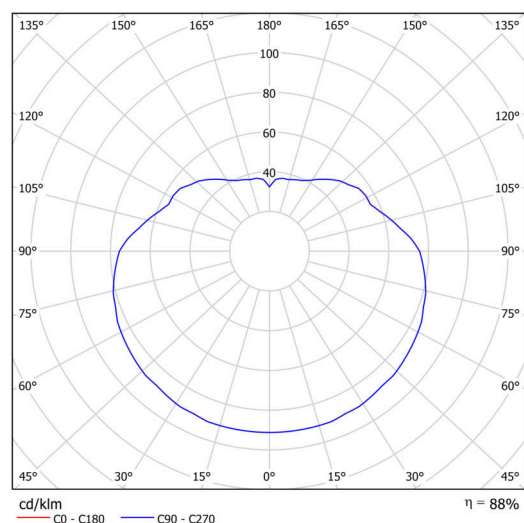

ISIS P4 PE

Kód produktu: ISI61904

Typ: LED-5L07E900Z11/PE4/a5 C 4K##

Krátký popis svítidla: Černé závěsné LED svítidlo ON/OFF a polyetylenové stínidlo

Technické

Typy svítidel	Klasické on/off
Typ montáže	závěsné - tyč
Materiál základny	ocel
Materiál stínidla	polyetylen
Barva základny	černá Ral9005
Barva stínidla	bílá
Držení stínidla	sklapovací systém
Umístění montáže	strop
Šířka	500 mm
Délka	500 mm
Výška	500 mm
Průměr	Ø 500 mm
Délka závěsu	1000 mm
Montážní otvor	none
Kabelový vstup	není
Energetická třída	D
Rázová pevnost	IK10
Provozní teplota	od -20°C do +30°C

Elektrické

Příkon	41 W
Stupeň krytí	IP40
Objímka	LED modul
Svorkovnice	není
Počet svítidel na jistič B10A	35 ks
Počet svítidel na jistič B16A	65 ks
Počet svítidel na jistič C10A	35 ks
Počet svítidel na jistič C16A	65 ks

Světelné

Světelný tok svítidla	6120 lm
Světelný tok zdroje	6960 lm
Měrný výkon	149 lm/W
Teplota	4000 K
Životnost LED L80/B10	100000 hod
CRI	Ra80
MacAdam	3
Fotobiologická bezpečnost svítidla dle EN 62471 (Blue light hazard)	Risk group 0

Eulum data pro výpočtové programy jsou k dispozici na www.osmont.cz.