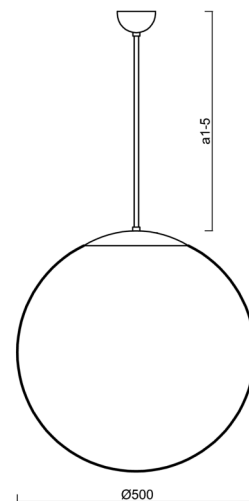

ISIS P4 PE

Kód produktu: ISI61412

Typ: LED-5L07E900Z11/PE4/a3/NK1W C 3K##

Krátký popis svítidla: Černé závěsné LED svítidlo nouzové kombinované a polyetylenové stínidlo

Technické

Typy svítidel	Nouzové kombinované
Typ montáže	závěsné - tyč
Materiál základny	ocel
Materiál stínidla	polyetylen
Barva základny	černá Ral9005
Barva stínidla	bílá
Držení stínidla	sklapovací systém
Umístění montáže	strop
Šířka	500 mm
Délka	500 mm
Výška	500 mm
Průměr	Ø 500 mm
Délka závěsu	600 mm
Montážní otvor	none
Kabelový vstup	není
Energetická třída	D
Rázová pevnost	IK10
Provozní teplota	od 0°C do +30°C

Elektrické

Příkon	41 W
Stupeň krytí	IP40
Objímka	LED modul
Typ baterií	NiCd
Čas nouze	3 hod
Svorkovnice	není
Počet svítidel na jistič B10A	25 ks
Počet svítidel na jistič B16A	43 ks
Počet svítidel na jistič C10A	29 ks
Počet svítidel na jistič C16A	52 ks

Světelné

Světelný tok svítidla	5870 lm
Světelný tok zdroje	6670 lm
Světelný tok zdroje v nouzovém režimu	150 lm
Měrný výkon	143 lm/W
Teplota	3000 K
Životnost LED L80/B10	100000 hod
CRI	Ra80
MacAdam	3
Fotobiologická bezpečnost svítidla dle EN 62471 (Blue light hazard)	Risk group 0

Eulum data pro výpočtové programy jsou k dispozici na