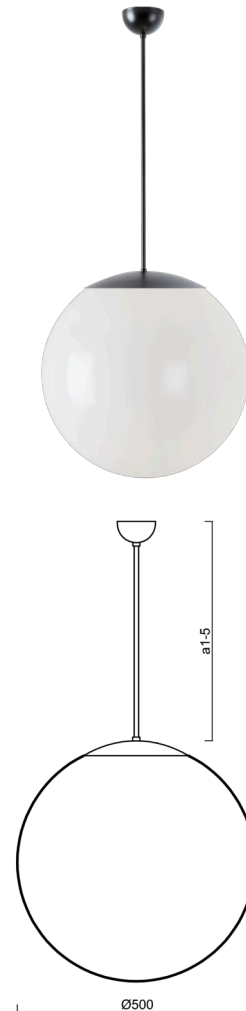

ISIS P4 PE

Kód produktu: ISI61404

Typ: LED-5L07E900Z11/PE4/a5 C 3K##

Krátký popis svítidla: Černé závěsné LED svítidlo ON/OFF a polyetylenové stínidlo

Technické

Typy svítidel	Klasické on/off
Typ montáže	závěsné - tyč
Materiál základny	ocel
Materiál stínidla	polyetylen
Barva základny	černá Ral9005
Barva stínidla	bílá
Držení stínidla	sklapovací systém
Umístění montáže	strop
Šířka	500 mm
Délka	500 mm
Výška	500 mm
Průměr	Ø 500 mm
Délka závěsu	1000 mm
Montážní otvor	none
Kabelový vstup	není
Energetická třída	D
Rázová pevnost	IK10
Provozní teplota	od -20°C do +30°C

Elektrické

Příkon	41 W
Stupeň krytí	IP40
Objímka	LED modul
Svorkovnice	není
Počet svítidel na jistič B10A	35 ks
Počet svítidel na jistič B16A	65 ks
Počet svítidel na jistič C10A	35 ks
Počet svítidel na jistič C16A	65 ks

Světelné

Světelný tok svítidla	5870 lm
Světelný tok zdroje	6670 lm
Měrný výkon	143 lm/W
Teplota	3000 K
Životnost LED L80/B10	100000 hod
CRI	Ra80
MacAdam	3
Fotobiologická bezpečnost svítidla dle EN 62471 (Blue light hazard)	Risk group 0

Eulum data pro výpočtové programy jsou k dispozici na www.osmont.cz.