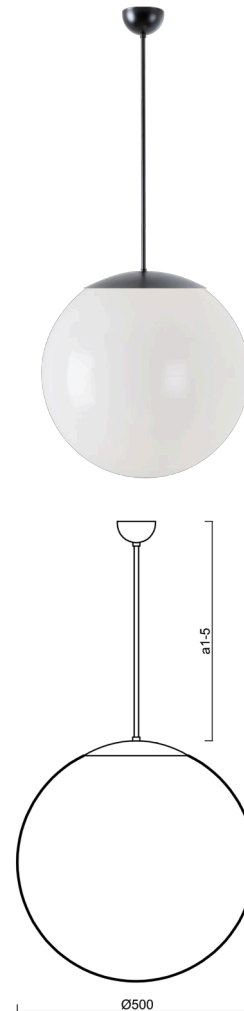

ISIS P4 PE

Kód produktu: ISI61403

Typ: LED-5L07E900Z11/PE4/a4 C 3K##

Krátký popis svítidla: Černé závěsné LED svítidlo ON/OFF a polyetylenové stínidlo

Technické

Typy svítidel	Klasické on/off
Typ montáže	závěsné - tyč
Materiál základny	ocel
Materiál stínidla	polyetylen
Barva základny	černá Ral9005
Barva stínidla	bílá
Držení stínidla	sklapovací systém
Umístění montáže	strop
Šířka	500 mm
Délka	500 mm
Výška	500 mm
Průměr	Ø 500 mm
Délka závěsu	800 mm
Montážní otvor	none
Kabelový vstup	není
Energetická třída	D
Rázová pevnost	IK10
Provozní teplota	od -20°C do +30°C

Elektrické

Příkon	41 W
Stupeň krytí	IP40
Objímka	LED modul
Svorkovnice	není
Počet svítidel na jistič B10A	35 ks
Počet svítidel na jistič B16A	65 ks
Počet svítidel na jistič C10A	35 ks
Počet svítidel na jistič C16A	65 ks

Světelné

Světelný tok svítidla	5870 lm
Světelný tok zdroje	6670 lm
Měrný výkon	143 lm/W
Teplota	3000 K
Životnost LED L80/B10	100000 hod
CRI	Ra80
MacAdam	3
Fotobiologická bezpečnost svítidla dle EN 62471 (Blue light hazard)	Risk group 0

Eulum data pro výpočtové programy jsou k dispozici na www.osmont.cz.