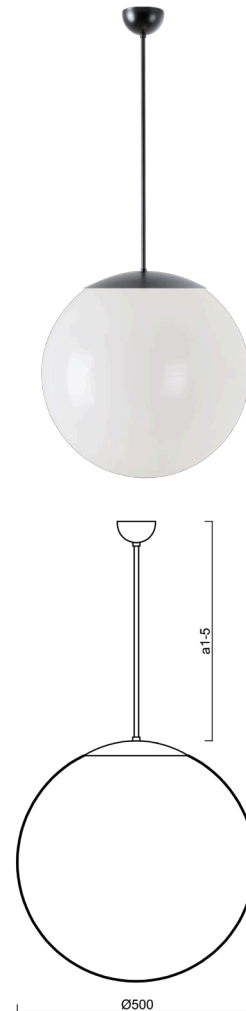

ISIS P4 PE

Kód produktu: ISI61401

Typ: LED-5L07E900Z11/PE4/a2 C 3K##

Krátký popis svítidla: Černé závěsné LED svítidlo ON/OFF a polyetylenové stínidlo

Technické

Typy svítidel	Klasické on/off
Typ montáže	závěsné - tyč
Materiál základny	ocel
Materiál stínidla	polyetylen
Barva základny	černá Ral9005
Barva stínidla	bílá
Držení stínidla	sklapovací systém
Umístění montáže	strop
Šířka	500 mm
Délka	500 mm
Výška	500 mm
Průměr	Ø 500 mm
Délka závěsu	400 mm
Montážní otvor	none
Kabelový vstup	není
Energetická třída	D
Rázová pevnost	IK10
Provozní teplota	od -20°C do +30°C

Elektrické

Příkon	41 W
Stupeň krytí	IP40
Objímka	LED modul
Svorkovnice	není
Počet svítidel na jistič B10A	35 ks
Počet svítidel na jistič B16A	65 ks
Počet svítidel na jistič C10A	35 ks
Počet svítidel na jistič C16A	65 ks

Světelné

Světelný tok svítidla	5870 lm
Světelný tok zdroje	6670 lm
Měrný výkon	143 lm/W
Teplota	3000 K
Životnost LED L80/B10	100000 hod
CRI	Ra80
MacAdam	3
Fotobiologická bezpečnost svítidla dle EN 62471 (Blue light hazard)	Risk group 0

Eulum data pro výpočtové programy jsou k dispozici na www.osmont.cz.