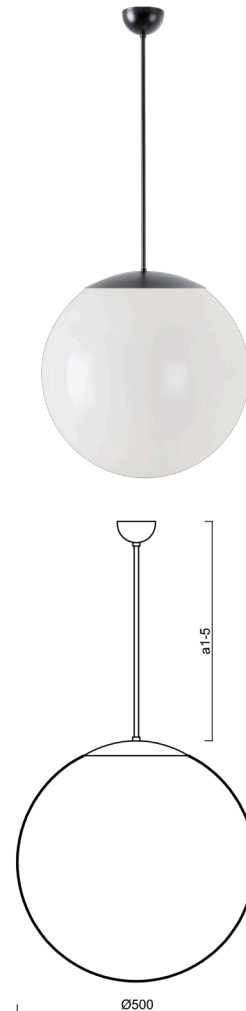

ISIS P4 PE

Kód produktu: ISI61400

Typ: LED-5L07E900Z11/PE4/a1 C 3K##

Krátký popis svítidla: Černé závěsné LED svítidlo ON/OFF a polyetylenové stínidlo

Technické

Typy svítidel	Klasické on/off
Typ montáže	závěsné - tyč
Materiál základny	ocel
Materiál stínidla	polyetylen
Barva základny	černá Ral9005
Barva stínidla	bílá
Držení stínidla	sklapovací systém
Umístění montáže	strop
Šířka	500 mm
Délka	500 mm
Výška	500 mm
Průměr	Ø 500 mm
Délka závěsu	200 mm
Montážní otvor	none
Kabelový vstup	není
Energetická třída	D
Rázová pevnost	IK10
Provozní teplota	od -20°C do +30°C

Elektrické

Příkon	41 W
Stupeň krytí	IP40
Objímka	LED modul
Svorkovnice	není
Počet svítidel na jistič B10A	35 ks
Počet svítidel na jistič B16A	65 ks
Počet svítidel na jistič C10A	35 ks
Počet svítidel na jistič C16A	65 ks

Světelné

Světelný tok svítidla	5870 lm
Světelný tok zdroje	6670 lm
Měrný výkon	143 lm/W
Teplota	3000 K
Životnost LED L80/B10	100000 hod
CRI	Ra80
MacAdam	3
Fotobiologická bezpečnost svítidla dle EN 62471 (Blue light hazard)	Risk group 0

Eulum data pro výpočtové programy jsou k dispozici na www.osmont.cz.