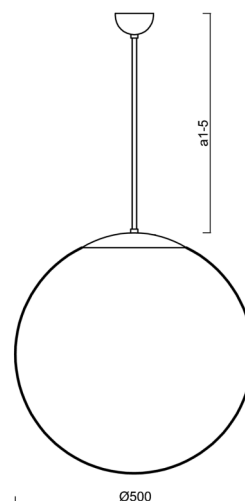

ISIS P4 PE

Kód produktu: ISI52980

Typ: Z11/PE4/a5 C**

Krátký popis svítidla: Černé závěsné žárovkové svítidlo ON/OFF a polyetylenové stínidlo

Technické

Typy svítidel	Klasické on/off
Typ montáže	závěsné - tyč
Materiál základny	ocel
Materiál stínidla	polyetylen
Barva základny	černá Ral9005
Barva stínidla	bílá
Držení stínidla	ocelový držák
Umístění montáže	strop
Šířka	500 mm
Délka	500 mm
Výška	500 mm
Průměr	ø 500 mm
Délka závěsu	1000 mm
Montážní otvor	není
Rázová pevnost	IK10
Provozní teplota	od -20°C do +30°C

Elektrické

Příkon	40 W
Stupeň krytí	IP40
Objímka	E27
Svorkovnice	není

Světelné

Fotobiologická bezpečnost svítidla dle EN 62471 (Blue light hazard)	Risk group 0

Eulum data pro výpočtové programy jsou k dispozici na www.osmont.cz.