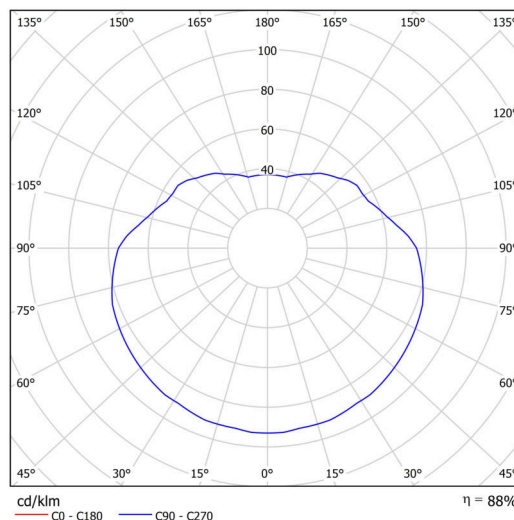

ISIS P4 PE

Kód produktu: ISI52980

Typ: Z11/PE4/a5 C**

Krátký popis svítidla: Černé závěsné žárovkové svítidlo ON/OFF a polyetylenové stínidlo

Technické

Typy svítidel	Klasické on/off
Typ montáže	závěsné - tyč
Materiál základny	ocel
Materiál stínidla	polyetylen
Barva základny	černá Ral9005
Barva stínidla	bílá
Držení stínidla	ocelový držák
Umístění montáže	strop
Šířka	500 mm
Délka	500 mm
Výška	500 mm
Průměr	ø 500 mm
Délka závěsu	1000 mm
Montážní otvor	není
Rázová pevnost	IK10
Provozní teplota	od -20°C do +30°C

Elektrické

Příkon	40 W
Stupeň krytí	IP40
Objímka	E27
Svorkovnice	není

Světelné

Fotobiologická bezpečnost svítidla dle EN 62471 (Blue light hazard)	Risk group 0

Eulum data pro výpočtové programy jsou k dispozici na www.osmont.cz.