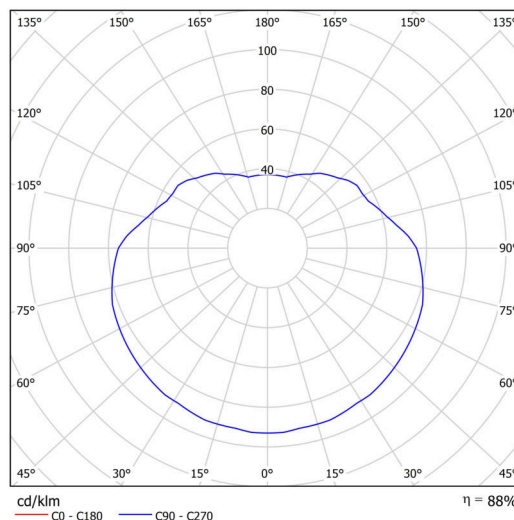

ISIS P4 PE

Kód produktu: ISI52978

Typ: Z11/PE4/a3 C**

Krátký popis svítidla: Černé závěsné žárovkové svítidlo ON/OFF a polyetylenové stínidlo

Technické

Typy svítidel	Klasické on/off
Typ montáže	závěsné - tyč
Materiál základny	ocel
Materiál stínidla	polyetylen
Barva základny	černá Ral9005
Barva stínidla	bílá
Držení stínidla	ocelový držák
Umístění montáže	strop
Šířka	500 mm
Délka	500 mm
Výška	500 mm
Průměr	ø 500 mm
Délka závěsu	600 mm
Montážní otvor	není
Rázová pevnost	IK10
Provozní teplota	od -20°C do +30°C

Elektrické

Příkon	40 W
Stupeň krytí	IP40
Objímka	E27
Svorkovnice	není

Světelné

Fotobiologická bezpečnost svítidla dle EN 62471 (Blue light hazard)	Risk group 0

Eulum data pro výpočtové programy jsou k dispozici na www.osmont.cz.