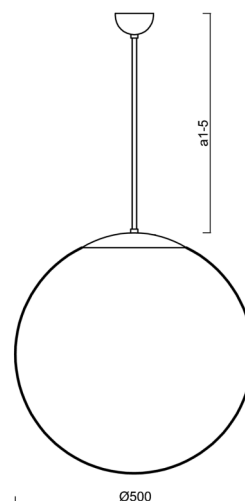

ISIS P4 PE

Kód produktu: ISI52978

Typ: Z11/PE4/a3 C**

Krátký popis svítidla: Černé závěsné žárovkové svítidlo ON/OFF a polyetylenové stínidlo

Technické

Typy svítidel	Klasické on/off
Typ montáže	závěsné - tyč
Materiál základny	ocel
Materiál stínidla	polyetylen
Barva základny	černá Ral9005
Barva stínidla	bílá
Držení stínidla	ocelový držák
Umístění montáže	strop
Šířka	500 mm
Délka	500 mm
Výška	500 mm
Průměr	ø 500 mm
Délka závěsu	600 mm
Montážní otvor	není
Rázová pevnost	IK10
Provozní teplota	od -20°C do +30°C

Elektrické

Příkon	40 W
Stupeň krytí	IP40
Objímka	E27
Svorkovnice	není

Světelné

Fotobiologická bezpečnost svítidla dle EN 62471 (Blue light hazard)	Risk group 0

Eulum data pro výpočtové programy jsou k dispozici na www.osmont.cz.