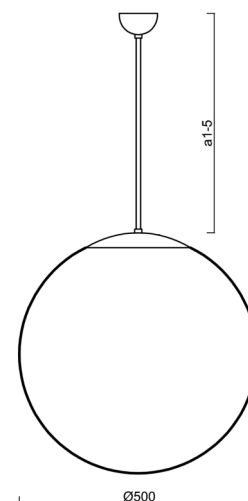

ISIS P4 PE

Kód produktu: ISI46810

Typ: Z11/PE4/a1 NB**

Krátký popis svítidla: Nerez broušené závěsné žárovkové svítidlo ON/OFF a polyetylenové stínidlo

Technické

Typy svítidel	Klasické on/off
Typ montáže	závěsné - tyč
Materiál základny	nerez ocel
Materiál stínidla	polyetylen
Barva základny	nerez broušená
Barva stínidla	bílá
Držení stínidla	ocelový držák
Umístění montáže	strop
Šířka	500 mm
Délka	500 mm
Výška	500 mm
Průměr	ø 500 mm
Délka závěsu	200 mm
Montážní otvor	není
Rázová pevnost	IK10
Provozní teplota	od -20°C do +30°C

Elektrické

Příkon	40 W
Stupeň krytí	IP40
Objímka	E27
Svorkovnice	není

Světelné

Fotobiologická bezpečnost svítidla dle EN 62471 (Blue light hazard)	Risk group 0

Eulum data pro výpočtové programy jsou k dispozici na www.osmont.cz.