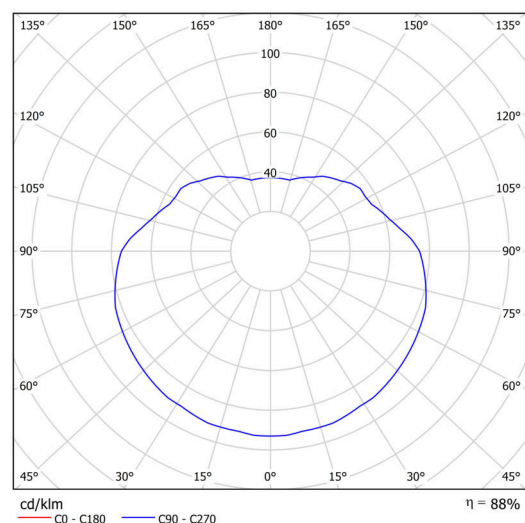

ISIS P4 PE

Kód produktu: ISI46810

Typ: Z11/PE4/a1 NB**

Krátký popis svítidla: Nerez broušené závěsné žárovkové svítidlo ON/OFF a polyetylenové stínidlo

Technické

Typy svítidel	Klasické on/off
Typ montáže	závěsné - tyč
Materiál základny	nerez ocel
Materiál stínidla	polyetylen
Barva základny	nerez broušená
Barva stínidla	bílá
Držení stínidla	ocelový držák
Umístění montáže	strop
Šířka	500 mm
Délka	500 mm
Výška	500 mm
Průměr	ø 500 mm
Délka závěsu	200 mm
Montážní otvor	není
Rázová pevnost	IK10
Provozní teplota	od -20°C do +30°C

Elektrické

Příkon	40 W
Stupeň krytí	IP40
Objímka	E27
Svorkovnice	není

Světelné

Fotobiologická bezpečnost svítidla dle EN 62471 (Blue light hazard)	Risk group 0

Eulum data pro výpočtové programy jsou k dispozici na www.osmont.cz.