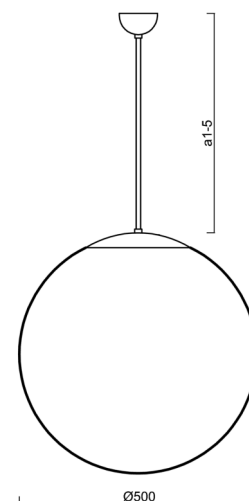

ISIS P4 PE

Kód produktu: ISI46760

Typ: Z11/PE4/a1 NL**

Krátký popis svítidla: Nerez leštěné závěsné žárovkové svítidlo ON/OFF a polyetylenové stínidlo

Technické

Typy svítidel	Klasické on/off
Typ montáže	závěsné - tyč
Materiál základny	nerez ocel
Materiál stínidla	polyetylen
Barva základny	nerez leštěná
Barva stínidla	bílá
Držení stínidla	ocelový držák
Umístění montáže	strop
Šířka	500 mm
Délka	500 mm
Výška	500 mm
Průměr	ø 500 mm
Délka závěsu	200 mm
Montážní otvor	není
Rázová pevnost	IK10
Provozní teplota	od -20°C do +30°C

Elektrické

Příkon	40 W
Stupeň krytí	IP40
Objímka	E27
Svorkovnice	není

Světelné

Fotobiologická bezpečnost svítidla dle EN 62471 (Blue light hazard)	Risk group 0

Eulum data pro výpočtové programy jsou k dispozici na www.osmont.cz.