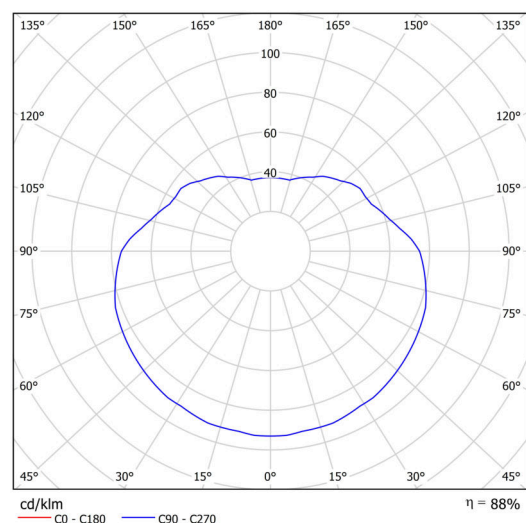

ISIS P4 PE

Kód produktu: ISI46760

Typ: Z11/PE4/a1 NL**

Krátký popis svítidla: Nerez leštěné závěsné žárovkové svítidlo ON/OFF a polyetylenové stínidlo

Technické

Typy svítidel	Klasické on/off
Typ montáže	závěsné - tyč
Materiál základny	nerez ocel
Materiál stínidla	polyetylen
Barva základny	nerez leštěná
Barva stínidla	bílá
Držení stínidla	ocelový držák
Umístění montáže	strop
Šířka	500 mm
Délka	500 mm
Výška	500 mm
Průměr	ø 500 mm
Délka závěsu	200 mm
Montážní otvor	není
Rázová pevnost	IK10
Provozní teplota	od -20°C do +30°C

Elektrické

Příkon	40 W
Stupeň krytí	IP40
Objímka	E27
Svorkovnice	není

Světelné

Fotobiologická bezpečnost svítidla dle EN 62471 (Blue light hazard)	Risk group 0

Eulum data pro výpočtové programy jsou k dispozici na www.osmont.cz.