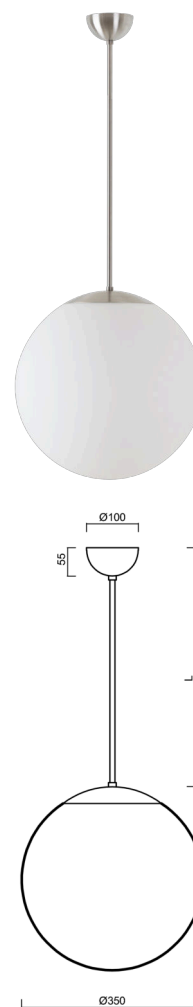

ISIS P3A PM-M

Kód produktu: IS174868

Typ: LED-5L06E550Z11/PM3AM/L80 NB DALI 4K#

Krátký popis svítidla: Nerez broušené závěsné LED svítidlo DALI a matované PMMA stínidlo. Tyčový závěs o délce 80 cm.

Technická data

Typy svítidel	Stmívatelné
Typ montáže	závěsné - tyč
Materiál základny	nerez ocel
Materiál stínidla	opálový polymethylmetakrylát
Barva základny	nerez broušená
Barva stínidla	bílá
Držení stínidla	ocelový držák
Umístění montáže	strop
Šířka	350 mm
Délka	350 mm
Výška	350 mm
Průměr	ø 350 mm
Délka závěsu	800 mm
Montážní otvor	není
Energetická třída	D
Rázová pevnost	IK06
Provozní teplota	od -20°C do +30°C

Elektrická data

Příkon	26 W
Stupeň krytí	IP40
Objímka	LED modul
Svorkovnice	není
Počet svítidel na jistič B10A	31 ks
Počet svítidel na jistič B16A	50 ks
Počet svítidel na jistič C10A	52 ks
Počet svítidel na jistič C16A	85 ks
Spínací proud	5 A / 50 µsec
Počet LED driverů	1

Světelná data

Světelný tok svítidla	3750 lm
Světelný tok zdroje	4260 lm
Měrný výkon	144 lm/W
Teplota chromatičnosti	4000 K
Životnost LED L80/B10	100000 hod
CRI	Ra80
MacAdam	3
Fotobiologická bezpečnost svítidla dle EN 62471 (Blue light hazard)	Risk group 0

Eulum data pro výpočtové programy jsou k dispozici na www.osmont.cz.