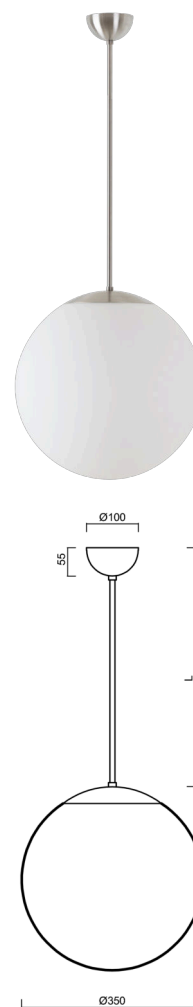

ISIS P3A PM-M

Kód produktu: IS174866

Typ: LED-5L06E550Z11/PM3AM/L40 NB DALI 4K#

Krátký popis svítidla: Nerez broušené závěsné LED svítidlo DALI a matované PMMA stínidlo. Tyčový závěs o délce 40 cm.

Technická data

Typy svítidel	Stmívatelné
Typ montáže	závěsné - tyč
Materiál základny	nerez ocel
Materiál stínidla	opálový polymethylmetakrylát
Barva základny	nerez broušená
Barva stínidla	bílá
Držení stínidla	ocelový držák
Umístění montáže	strop
Šířka	350 mm
Délka	350 mm
Výška	350 mm
Průměr	ø 350 mm
Délka závěsu	400 mm
Montážní otvor	není
Energetická třída	D
Rázová pevnost	IK06
Provozní teplota	od -20°C do +30°C

Elektrická data

Příkon	26 W
Stupeň krytí	IP40
Objímka	LED modul
Svorkovnice	není
Počet svítidel na jistič B10A	31 ks
Počet svítidel na jistič B16A	50 ks
Počet svítidel na jistič C10A	52 ks
Počet svítidel na jistič C16A	85 ks
Spínací proud	5 A / 50 µsec
Počet LED driverů	1

Světelná data

Světelný tok svítidla	3750 lm
Světelný tok zdroje	4260 lm
Měrný výkon	144 lm/W
Teplota chromatičnosti	4000 K
Životnost LED L80/B10	100000 hod
CRI	Ra80
MacAdam	3
Fotobiologická bezpečnost svítidla dle EN 62471 (Blue light hazard)	Risk group 0

Eulum data pro výpočtové programy jsou k dispozici na www.osmont.cz.