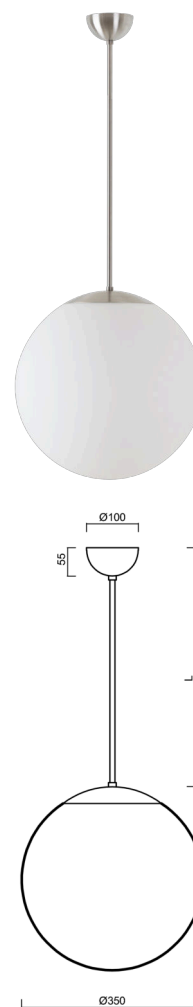

ISIS P3A PM-M

Kód produktu: IS174864

Typ: LED-5L06E550Z11/PM3AM/L100 NB 4K#

Krátký popis svítidla: Nerez broušené závěsné LED svítidlo ON/OFF a matované PMMA stínidlo. Tyčový závěs o délce 100 cm.

Technická data

Typy svítidel	Klasické on/off
Typ montáže	závěsné - tyč
Materiál základny	nerez ocel
Materiál stínidla	opálový polymethylmetakrylát
Barva základny	nerez broušená
Barva stínidla	bílá
Držení stínidla	ocelový držák
Umístění montáže	strop
Šířka	350 mm
Délka	350 mm
Výška	350 mm
Průměr	ø 350 mm
Délka závěsu	1000 mm
Montážní otvor	není
Energetická třída	D
Rázová pevnost	IK06
Provozní teplota	od -20°C do +30°C

Elektrická data

Příkon	26 W
Stupeň krytí	IP40
Objímka	LED modul
Svorkovnice	není
Počet svítidel na jistič B10A	31 ks
Počet svítidel na jistič B16A	50 ks
Počet svítidel na jistič C10A	52 ks
Počet svítidel na jistič C16A	85 ks
Počet LED driverů	1

Světelná data

Světelný tok svítidla	3750 lm
Světelný tok zdroje	4260 lm
Měrný výkon	144 lm/W
Teplota chromatičnosti	4000 K
Životnost LED L80/B10	100000 hod
CRI	Ra80
MacAdam	3
Fotobiologická bezpečnost svítidla dle EN 62471 (Blue light hazard)	Risk group 0

Eulum data pro výpočtové programy jsou k dispozici na www.osmont.cz.