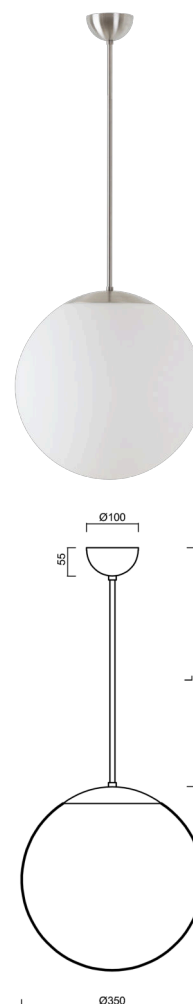

ISIS P3A PM-M

Kód produktu: IS174862

Typ: LED-5L06E550Z11/PM3AM/L60 NB 4K#

Krátký popis svítidla: Nerez broušené závěsné LED svítidlo ON/OFF a matované PMMA stínidlo. Tyčový závěs o délce 60 cm.

Technická data

Typy svítidel	Klasické on/off
Typ montáže	závěsné - tyč
Materiál základny	nerez ocel
Materiál stínidla	opálový polymethylmetakrylát
Barva základny	nerez broušená
Barva stínidla	bílá
Držení stínidla	ocelový držák
Umístění montáže	strop
Šířka	350 mm
Délka	350 mm
Výška	350 mm
Průměr	ø 350 mm
Délka závěsu	600 mm
Montážní otvor	není
Energetická třída	D
Rázová pevnost	IK06
Provozní teplota	od -20°C do +30°C

Elektrická data

Příkon	26 W
Stupeň krytí	IP40
Objímka	LED modul
Svorkovnice	není
Počet svítidel na jistič B10A	31 ks
Počet svítidel na jistič B16A	50 ks
Počet svítidel na jistič C10A	52 ks
Počet svítidel na jistič C16A	85 ks
Počet LED driverů	1

Světelná data

Světelný tok svítidla	3750 lm
Světelný tok zdroje	4260 lm
Měrný výkon	144 lm/W
Teplota chromatičnosti	4000 K
Životnost LED L80/B10	100000 hod
CRI	Ra80
MacAdam	3
Fotobiologická bezpečnost svítidla dle EN 62471 (Blue light hazard)	Risk group 0

Eulum data pro výpočtové programy jsou k dispozici na www.osmont.cz.