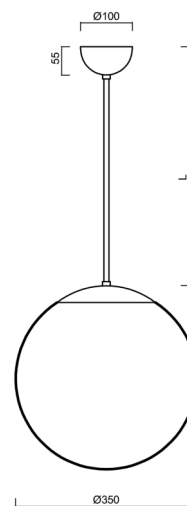

Technická data

Typy svítidel	Nouzové kombinované
Typ montáže	závěsné - tyč
Materiál základny	nerez ocel
Materiál stínidla	opálový polymethylmetakrylát
Barva základny	nerez leštěná
Barva stínidla	bílá
Držení stínidla	ocelový držák
Umístění montáže	strop
Šířka	350 mm
Délka	350 mm
Výška	350 mm
Průměr	ø 350 mm
Délka závěsu	400 mm
Montážní otvor	není
Energetická třída	D
Rázová pevnost	IK06
Provozní teplota	od +5°C do +30°C

Světelná data

Světelný tok svítidla	3750 lm
Světelný tok zdroje	4260 lm
Světelný tok zdroje v nouzovém režimu	200 lm
Měrný výkon	144 lm/W
Teplota chromatičnosti	4000 K
Životnost LED L80/B10	100000 hod
CRI	Ra80
MacAdam	3
Fotobiologická bezpečnost svítidla dle EN 62471 (Blue light hazard)	Risk group 0

Doplňkový sortiment:

Stínidlo

Kód produktu	Název	Barva	Obrázek	Rozkres
20727	PM3AM (350mm)	bílá		