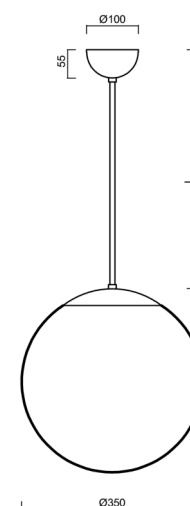

ISIS P3A PM-M

Kód produktu: IS174850

Typ: LED-5L06E550Z11/PM3AM/L20 NK3H NL 4K#

Krátký popis svítidla: Nerez leštěné závěsné LED svítidlo nouzové kombinované a matované PMMA stínidlo. Tyčový závěs o délce 20 cm.

Technická data

Typy svítidel	Nouzové kombinované
Typ montáže	závěsné - tyč
Materiál základny	nerez ocel
Materiál stínidla	opálový polymethylmetakrylát
Barva základny	nerez leštěná
Barva stínidla	bílá
Držení stínidla	ocelový držák
Umístění montáže	strop
Šířka	350 mm
Délka	350 mm
Výška	350 mm
Průměr	ø 350 mm
Délka závěsu	200 mm
Montážní otvor	není
Energetická třída	D
Rázová pevnost	IK06
Provozní teplota	od +5°C do +30°C

Elektrická data

Příkon	26 W
Stupeň krytí	IP40
Objemka	LED modul
Typ baterií	LiFePO4
Čas nouze	3 hod
Svorkovnice	není
Počet svítidel na jistič B10A	15 ks
Počet svítidel na jistič B16A	25 ks
Počet svítidel na jistič C10A	31 ks
Počet svítidel na jistič C16A	48 ks
Počet LED driverů	1

Světelná data

Světelný tok svítidla	3750 lm
Světelný tok zdroje	4260 lm
Světelný tok zdroje v nouzovém režimu	200 lm
Měrný výkon	144 lm/W
Teplota chromatičnosti	4000 K
Životnost LED L80/B10	100000 hod
CRI	Ra80
MacAdam	3
Fotobiologická bezpečnost svítidla dle EN 62471 (Blue light hazard)	Risk group 0