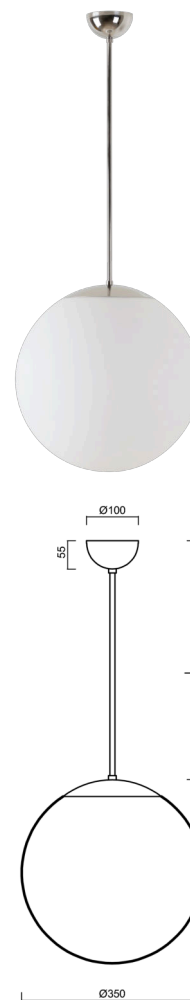

ISIS P3A PM-M

Kód produktu: IS174848

Typ: LED-5L06E550Z11/PM3AM/L80 NL DALI 4K#

Krátký popis svítidla: Nerez leštěné závěsné LED svítidlo DALI a matované PMMA stínidlo. Tyčový závěs o délce 80 cm.

Technická data

Typy svítidel	Stmívatelné
Typ montáže	závěsné - tyč
Materiál základny	nerez ocel
Materiál stínidla	opálový polymethylmetakrylát
Barva základny	nerez leštěná
Barva stínidla	bílá
Držení stínidla	ocelový držák
Umístění montáže	strop
Šířka	350 mm
Délka	350 mm
Výška	350 mm
Průměr	ø 350 mm
Délka závěsu	800 mm
Montážní otvor	není
Energetická třída	D
Rázová pevnost	IK06
Provozní teplota	od -20°C do +30°C

Elektrická data

Příkon	26 W
Stupeň krytí	IP40
Objímka	LED modul
Svorkovnice	není
Počet svítidel na jistič B10A	31 ks
Počet svítidel na jistič B16A	50 ks
Počet svítidel na jistič C10A	52 ks
Počet svítidel na jistič C16A	85 ks
Spínací proud	5 A / 50 µsec
Počet LED driverů	1

Světelná data

Světelný tok svítidla	3750 lm
Světelný tok zdroje	4260 lm
Měrný výkon	144 lm/W
Teplota chromatičnosti	4000 K
Životnost LED L80/B10	100000 hod
CRI	Ra80
MacAdam	3
Fotobiologická bezpečnost svítidla dle EN 62471 (Blue light hazard)	Risk group 0

Eulum data pro výpočtové programy jsou k dispozici na www.osmont.cz.