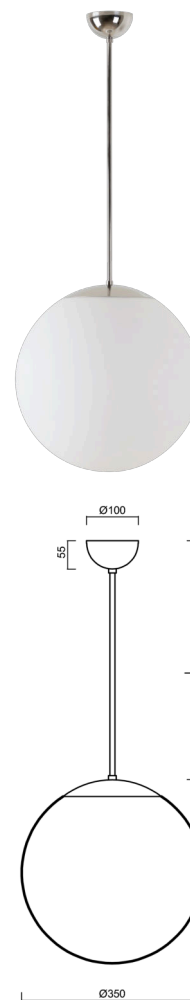

ISIS P3A PM-M

Kód produktu: IS174847

Typ: LED-5L06E550Z11/PM3AM/L60 NL DALI 4K#

Krátký popis svítidla: Nerez leštěné závěsné LED svítidlo DALI a matované PMMA stínidlo. Tyčový závěs o délce 60 cm.

Technická data

Typy svítidel	Stmívatelné
Typ montáže	závěsné - tyč
Materiál základny	nerez ocel
Materiál stínidla	opálový polymethylmetakrylát
Barva základny	nerez leštěná
Barva stínidla	bílá
Držení stínidla	ocelový držák
Umístění montáže	strop
Šířka	350 mm
Délka	350 mm
Výška	350 mm
Průměr	ø 350 mm
Délka závěsu	600 mm
Montážní otvor	není
Energetická třída	D
Rázová pevnost	IK06
Provozní teplota	od -20°C do +30°C

Elektrická data

Příkon	26 W
Stupeň krytí	IP40
Objímka	LED modul
Svorkovnice	není
Počet svítidel na jistič B10A	31 ks
Počet svítidel na jistič B16A	50 ks
Počet svítidel na jistič C10A	52 ks
Počet svítidel na jistič C16A	85 ks
Spínací proud	5 A / 50 µsec
Počet LED driverů	1

Světelná data

Světelný tok svítidla	3750 lm
Světelný tok zdroje	4260 lm
Měrný výkon	144 lm/W
Teplota chromatičnosti	4000 K
Životnost LED L80/B10	100000 hod
CRI	Ra80
MacAdam	3
Fotobiologická bezpečnost svítidla dle EN 62471 (Blue light hazard)	Risk group 0

Eulum data pro výpočtové programy jsou k dispozici na www.osmont.cz.