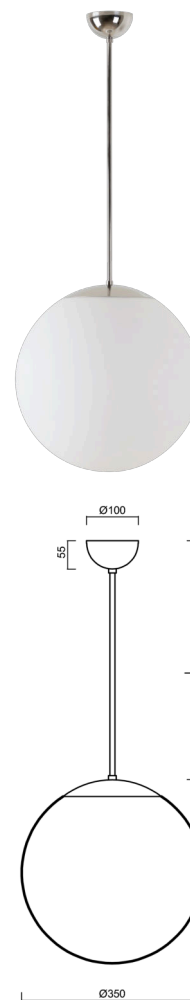

ISIS P3A PM-M

Kód produktu: IS174845

Typ: LED-5L06E550Z11/PM3AM/L20 NL DALI 4K#

Krátký popis svítidla: Nerez leštěné závěsné LED svítidlo DALI a matované PMMA stínidlo. Tyčový závěs o délce 20 cm.

Technická data

Typy svítidel	Stmívatelné
Typ montáže	závěsné - tyč
Materiál základny	nerez ocel
Materiál stínidla	opálový polymethylmetakrylát
Barva základny	nerez leštěná
Barva stínidla	bílá
Držení stínidla	ocelový držák
Umístění montáže	strop
Šířka	350 mm
Délka	350 mm
Výška	350 mm
Průměr	ø 350 mm
Délka závěsu	200 mm
Montážní otvor	není
Energetická třída	D
Rázová pevnost	IK06
Provozní teplota	od -20°C do +30°C

Elektrická data

Příkon	26 W
Stupeň krytí	IP40
Objímka	LED modul
Svorkovnice	není
Počet svítidel na jistič B10A	31 ks
Počet svítidel na jistič B16A	50 ks
Počet svítidel na jistič C10A	52 ks
Počet svítidel na jistič C16A	85 ks
Spínací proud	5 A / 50 µsec
Počet LED driverů	1

Světelná data

Světelný tok svítidla	3750 lm
Světelný tok zdroje	4260 lm
Měrný výkon	144 lm/W
Teplota chromatičnosti	4000 K
Životnost LED L80/B10	100000 hod
CRI	Ra80
MacAdam	3
Fotobiologická bezpečnost svítidla dle EN 62471 (Blue light hazard)	Risk group 0

Eulum data pro výpočtové programy jsou k dispozici na www.osmont.cz.