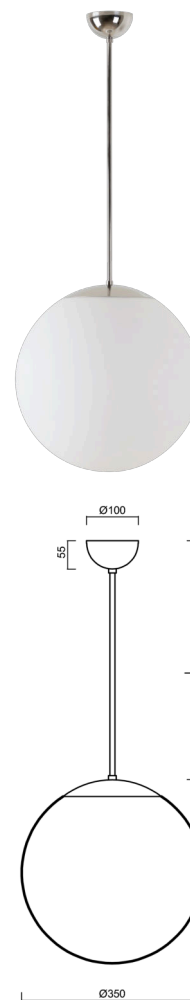

ISIS P3A PM-M

Kód produktu: IS174843

Typ: LED-5L06E550Z11/PM3AM/L80 NL 4K#

Krátký popis svítidla: Nerez leštěné závěsné LED svítidlo ON/OFF a matované PMMA stínidlo. Tyčový závěs o délce 80 cm.

Technická data

Typy svítidel	Klasické on/off
Typ montáže	závěsné - tyč
Materiál základny	nerez ocel
Materiál stínidla	opálový polymethylmetakrylát
Barva základny	nerez leštěná
Barva stínidla	bílá
Držení stínidla	ocelový držák
Umístění montáže	strop
Šířka	350 mm
Délka	350 mm
Výška	350 mm
Průměr	ø 350 mm
Délka závěsu	800 mm
Montážní otvor	není
Energetická třída	D
Rázová pevnost	IK06
Provozní teplota	od -20°C do +30°C

Elektrická data

Příkon	26 W
Stupeň krytí	IP40
Objímka	LED modul
Svorkovnice	není
Počet svítidel na jistič B10A	31 ks
Počet svítidel na jistič B16A	50 ks
Počet svítidel na jistič C10A	52 ks
Počet svítidel na jistič C16A	85 ks
Počet LED driverů	1

Světelná data

Světelný tok svítidla	3750 lm
Světelný tok zdroje	4260 lm
Měrný výkon	144 lm/W
Teplota chromatičnosti	4000 K
Životnost LED L80/B10	100000 hod
CRI	Ra80
MacAdam	3
Fotobiologická bezpečnost svítidla dle EN 62471 (Blue light hazard)	Risk group 0

Eulum data pro výpočtové programy jsou k dispozici na www.osmont.cz.