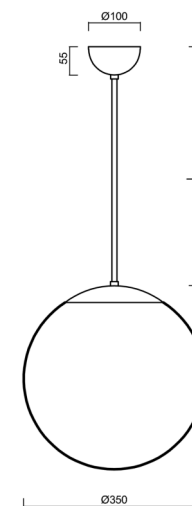

ISIS P3A PM-M

Kód produktu: IS174842

Typ: LED-5L06E550Z11/PM3AM/L60 NL 4K#

Krátký popis svítidla: Nerez leštěné závěsné LED svítidlo ON/OFF a matované PMMA stínidlo. Tyčový závěs o délce 60 cm.

Technická data

Typy svítidel	Klasické on/off
Typ montáže	závěsné - tyč
Materiál základny	nerez ocel
Materiál stínidla	opálový polymethylmetakrylát
Barva základny	nerez leštěná
Barva stínidla	bílá
Držení stínidla	ocelový držák
Umístění montáže	strop
Šířka	350 mm
Délka	350 mm
Výška	350 mm
Průměr	ø 350 mm
Délka závěsu	600 mm
Montážní otvor	není
Energetická třída	D
Rázová pevnost	IK06
Provozní teplota	od -20°C do +30°C

Elektrická data

Příkon	26 W
Stupeň krytí	IP40
Objímka	LED modul
Svorkovnice	není
Počet svítidel na jistič B10A	31 ks
Počet svítidel na jistič B16A	50 ks
Počet svítidel na jistič C10A	52 ks
Počet svítidel na jistič C16A	85 ks
Počet LED driverů	1

Světelná data

Světelný tok svítidla	3750 lm
Světelný tok zdroje	4260 lm
Měrný výkon	144 lm/W
Teplota chromatičnosti	4000 K
Životnost LED L80/B10	100000 hod
CRI	Ra80
MacAdam	3
Fotobiologická bezpečnost svítidla dle EN 62471 (Blue light hazard)	Risk group 0

Eulum data pro výpočtové programy jsou k dispozici na www.osmont.cz.