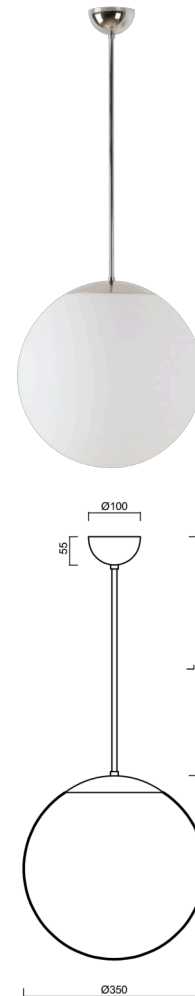

ISIS P3A PM-M

Kód produktu: IS174840

Typ: LED-5L06E550Z11/PM3AM/L20 NL 4K#

Krátký popis svítidla: Nerez leštěné závěsné LED svítidlo ON/OFF a matované PMMA stínidlo. Tyčový závěs o délce 20 cm.

Technická data

Typy svítidel	Klasické on/off
Typ montáže	závěsné - tyč
Materiál základny	nerez ocel
Materiál stínidla	opálový polymethylmetakrylát
Barva základny	nerez leštěná
Barva stínidla	bílá
Držení stínidla	ocelový držák
Umístění montáže	strop
Šířka	350 mm
Délka	350 mm
Výška	350 mm
Průměr	ø 350 mm
Délka závěsu	200 mm
Montážní otvor	není
Energetická třída	D
Rázová pevnost	IK06
Provozní teplota	od -20°C do +30°C

Elektrická data

Příkon	26 W
Stupeň krytí	IP40
Objímka	LED modul
Svorkovnice	není
Počet svítidel na jistič B10A	31 ks
Počet svítidel na jistič B16A	50 ks
Počet svítidel na jistič C10A	52 ks
Počet svítidel na jistič C16A	85 ks
Počet LED driverů	1

Světelná data

Světelný tok svítidla	3750 lm
Světelný tok zdroje	4260 lm
Měrný výkon	144 lm/W
Teplota chromatičnosti	4000 K
Životnost LED L80/B10	100000 hod
CRI	Ra80
MacAdam	3
Fotobiologická bezpečnost svítidla dle EN 62471 (Blue light hazard)	Risk group 0

Eulum data pro výpočtové programy jsou k dispozici na www.osmont.cz.