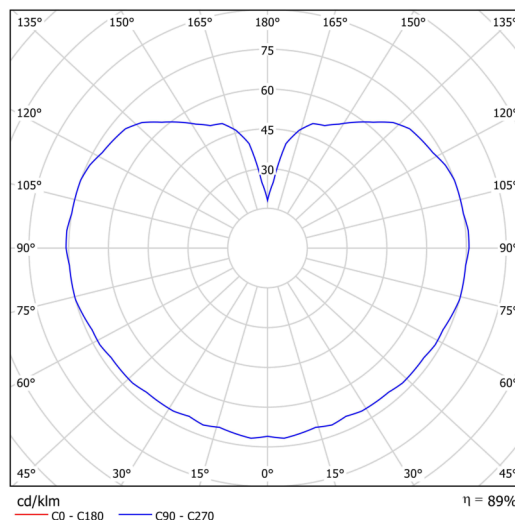

ISIS P3A PM-M

Kód produktu: ISI74826

Typ: LED-5L06E550Z11/PM3AM/L40 MS DALI 4K#

Krátký popis svítidla: Mosazné závěsné LED svítidlo DALI a matované PMMA stínidlo. Tyčový závěs o délce 40 cm.

Technická data

Typy svítidel	Stmívatelné
Typ montáže	závěsné - tyč
Materiál základny	Mosaz
Materiál stínidla	opálový polymethylmetakrylát
Barva základny	mosaz leštěná
Barva stínidla	bílá
Držení stínidla	ocelový držák
Umístění montáže	strop
Šířka	350 mm
Délka	350 mm
Výška	350 mm
Průměr	ø 350 mm
Délka závěsu	400 mm
Montážní otvor	není
Energetická třída	D
Rázová pevnost	IK06
Provozní teplota	od -20°C do +30°C

Elektrická data

Příkon	26 W
Stupeň krytí	IP40
Objímka	LED modul
Svorkovnice	není
Počet svítidel na jistič B10A	31 ks
Počet svítidel na jistič B16A	50 ks
Počet svítidel na jistič C10A	52 ks
Počet svítidel na jistič C16A	85 ks
Spínací proud	5 A / 50 µsec
Počet LED driverů	1

Světelná data

Světelný tok svítidla	3750 lm
Světelný tok zdroje	4260 lm
Měrný výkon	144 lm/W
Teplota chromatičnosti	4000 K
Životnost LED L80/B10	100000 hod
CRI	Ra80
MacAdam	3
Fotobiologická bezpečnost svítidla dle EN 62471 (Blue light hazard)	Risk group 0

Eulum data pro výpočtové programy jsou k dispozici na www.osmont.cz.