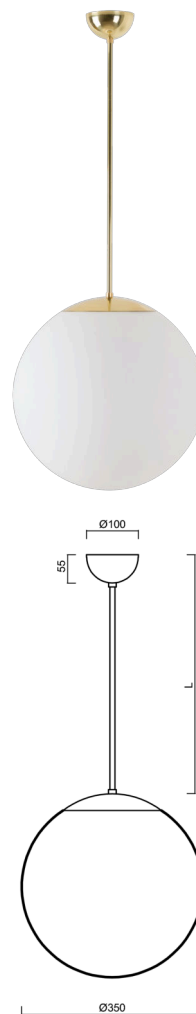

ISIS P3A PM-M

Kód produktu: ISI74826

Typ: LED-5L06E550Z11/PM3AM/L40 MS DALI 4K#

Krátký popis svítidla: Mosazné závěsné LED svítidlo DALI a matované PMMA stínidlo. Tyčový závěs o délce 40 cm.

Technická data

Typy svítidel	Stmívatelné
Typ montáže	závěsné - tyč
Materiál základny	Mosaz
Materiál stínidla	opálový polymethylmetakrylát
Barva základny	mosaz leštěná
Barva stínidla	bílá
Držení stínidla	ocelový držák
Umístění montáže	strop
Šířka	350 mm
Délka	350 mm
Výška	350 mm
Průměr	ø 350 mm
Délka závěsu	400 mm
Montážní otvor	není
Energetická třída	D
Rázová pevnost	IK06
Provozní teplota	od -20°C do +30°C

Elektrická data

Příkon	26 W
Stupeň krytí	IP40
Objímka	LED modul
Svorkovnice	není
Počet svítidel na jistič B10A	31 ks
Počet svítidel na jistič B16A	50 ks
Počet svítidel na jistič C10A	52 ks
Počet svítidel na jistič C16A	85 ks
Spínací proud	5 A / 50 µsec
Počet LED driverů	1

Světelná data

Světelný tok svítidla	3750 lm
Světelný tok zdroje	4260 lm
Měrný výkon	144 lm/W
Teplota chromatičnosti	4000 K
Životnost LED L80/B10	100000 hod
CRI	Ra80
MacAdam	3
Fotobiologická bezpečnost svítidla dle EN 62471 (Blue light hazard)	Risk group 0

Eulum data pro výpočtové programy jsou k dispozici na www.osmont.cz.