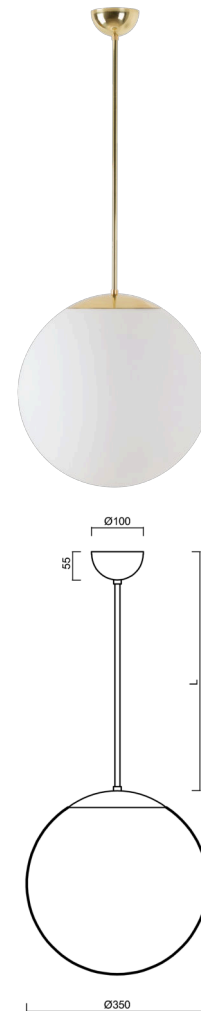

ISIS P3A PM-M

Kód produktu: IS174822

Typ: LED-5L06E550Z11/PM3AM/L60 MS 4K#

Krátký popis svítidla: Mosazné závěsné LED svítidlo ON/OFF a matované PMMA stínidlo. Tyčový závěs o délce 60 cm.

Technická data

Typy svítidel	Klasické on/off
Typ montáže	závěsné - tyč
Materiál základny	Mosaz
Materiál stínidla	opálový polymethylmetakrylát
Barva základny	mosaz leštěná
Barva stínidla	bílá
Držení stínidla	ocelový držák
Umístění montáže	strop
Šířka	350 mm
Délka	350 mm
Výška	350 mm
Průměr	ø 350 mm
Délka závěsu	600 mm
Montážní otvor	není
Energetická třída	D
Rázová pevnost	IK06
Provozní teplota	od -20°C do +30°C

Elektrická data

Příkon	26 W
Stupeň krytí	IP40
Objímka	LED modul
Svorkovnice	není
Počet svítidel na jistič B10A	31 ks
Počet svítidel na jistič B16A	50 ks
Počet svítidel na jistič C10A	52 ks
Počet svítidel na jistič C16A	85 ks
Počet LED driverů	1

Světelná data

Světelný tok svítidla	3750 lm
Světelný tok zdroje	4260 lm
Měrný výkon	144 lm/W
Teplota chromatičnosti	4000 K
Životnost LED L80/B10	100000 hod
CRI	Ra80
MacAdam	3
Fotobiologická bezpečnost svítidla dle EN 62471 (Blue light hazard)	Risk group 0

Eulum data pro výpočtové programy jsou k dispozici na www.osmont.cz.