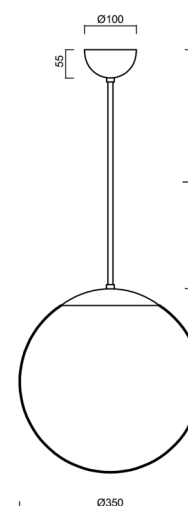

ISIS P3A PM-M

Kód produktu: IS174809

Typ: LED-5L06E550Z11/PM3AM/L100 C DALI 4K#

Krátký popis svítidla: Černé závěsné LED svítidlo DALI a matované PMMA stínidlo. Tyčový závěs o délce 100 cm.

Technická data

Typy svítidel	Stmívatelné
Typ montáže	závěsné - tyč
Materiál základny	ocel
Materiál stínidla	opálový polymethylmetakrylát
Barva základny	černá Ral9005
Barva stínidla	bílá
Držení stínidla	ocelový držák
Umístění montáže	strop
Šířka	350 mm
Délka	350 mm
Výška	350 mm
Průměr	ø 350 mm
Délka závěsu	1000 mm
Montážní otvor	není
Energetická třída	D
Rázová pevnost	IK06
Provozní teplota	od -20°C do +30°C

Elektrická data

Příkon	26 W
Stupeň krytí	IP40
Objímka	LED modul
Svorkovnice	není
Počet svítidel na jistič B10A	31 ks
Počet svítidel na jistič B16A	50 ks
Počet svítidel na jistič C10A	52 ks
Počet svítidel na jistič C16A	85 ks
Spínací proud	5 A / 50 µsec
Počet LED driverů	1

Světelná data

Světelný tok svítidla	3750 lm
Světelný tok zdroje	4260 lm
Měrný výkon	144 lm/W
Teplota chromatičnosti	4000 K
Životnost LED L80/B10	100000 hod
CRI	Ra80
MacAdam	3
Fotobiologická bezpečnost svítidla dle EN 62471 (Blue light hazard)	Risk group 0

Eulum data pro výpočtové programy jsou k dispozici na www.osmont.cz.