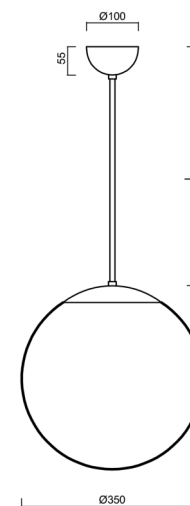

ISIS P3A PM-M

Kód produktu: IS174803

Typ: LED-5L06E550Z11/PM3AM/L80 C 4K#

Krátký popis svítidla: Černé závěsné LED svítidlo ON/OFF a matované PMMA stínidlo. Tyčový závěs o délce 80 cm.

Technická data

Typy svítidel	Klasické on/off
Typ montáže	závěsné - tyč
Materiál základny	ocel
Materiál stínidla	opálový polymethylmetakrylát
Barva základny	černá Ral9005
Barva stínidla	bílá
Držení stínidla	ocelový držák
Umístění montáže	strop
Šířka	350 mm
Délka	350 mm
Výška	350 mm
Průměr	ø 350 mm
Délka závěsu	800 mm
Montážní otvor	není
Energetická třída	D
Rázová pevnost	IK06
Provozní teplota	od -20°C do +30°C

Elektrická data

Příkon	26 W
Stupeň krytí	IP40
Objímka	LED modul
Svorkovnice	není
Počet svítidel na jistič B10A	31 ks
Počet svítidel na jistič B16A	50 ks
Počet svítidel na jistič C10A	52 ks
Počet svítidel na jistič C16A	85 ks
Počet LED driverů	1

Světelná data

Světelný tok svítidla	3750 lm
Světelný tok zdroje	4260 lm
Měrný výkon	144 lm/W
Teplota chromatičnosti	4000 K
Životnost LED L80/B10	100000 hod
CRI	Ra80
MacAdam	3
Fotobiologická bezpečnost svítidla dle EN 62471 (Blue light hazard)	Risk group 0

Eulum data pro výpočtové programy jsou k dispozici na www.osmont.cz.