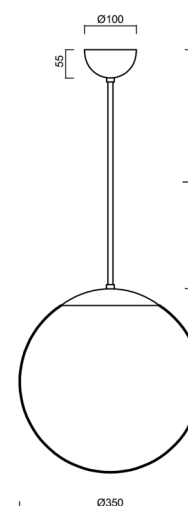

ISIS P3A PM-M

Kód produktu: IS174800

Typ: LED-5L06E550Z11/PM3AM/L20 C 4K#

Krátký popis svítidla: Černé závěsné LED svítidlo ON/OFF a matované PMMA stínidlo. Tyčový závěs o délce 20 cm.

Technická data

Typy svítidel	Klasické on/off
Typ montáže	závěsné - tyč
Materiál základny	ocel
Materiál stínidla	opálový polymethylmetakrylát
Barva základny	černá Ral9005
Barva stínidla	bílá
Držení stínidla	ocelový držák
Umístění montáže	strop
Šířka	350 mm
Délka	350 mm
Výška	350 mm
Průměr	ø 350 mm
Délka závěsu	200 mm
Montážní otvor	není
Energetická třída	D
Rázová pevnost	IK06
Provozní teplota	od -20°C do +30°C

Elektrická data

Příkon	26 W
Stupeň krytí	IP40
Objímka	LED modul
Svorkovnice	není
Počet svítidel na jistič B10A	31 ks
Počet svítidel na jistič B16A	50 ks
Počet svítidel na jistič C10A	52 ks
Počet svítidel na jistič C16A	85 ks
Počet LED driverů	1

Světelná data

Světelný tok svítidla	3750 lm
Světelný tok zdroje	4260 lm
Měrný výkon	144 lm/W
Teplota chromatičnosti	4000 K
Životnost LED L80/B10	100000 hod
CRI	Ra80
MacAdam	3
Fotobiologická bezpečnost svítidla dle EN 62471 (Blue light hazard)	Risk group 0

Eulum data pro výpočtové programy jsou k dispozici na www.osmont.cz.