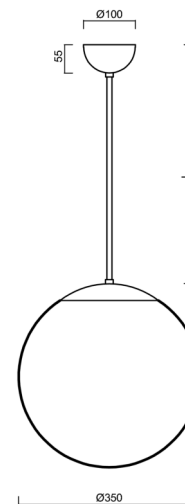

### Technická data

|                   |                              |
|-------------------|------------------------------|
| Typy svítidel     | Nouzové kombinované SELFTEST |
| Typ montáže       | závěsné - tyč                |
| Materiál základny | ocel                         |
| Materiál stínidla | opálový polymethylmetakrylát |
| Barva základny    | bílá Ral9003                 |
| Barva stínidla    | bílá                         |
| Držení stínidla   | ocelový držák                |
| Umístění montáže  | strop                        |
| Šířka             | 350 mm                       |
| Délka             | 350 mm                       |
| Výška             | 350 mm                       |
| Průměr            | ø 350 mm                     |
| Délka závěsu      | 800 mm                       |
| Montážní otvor    | není                         |
| Energetická třída | D                            |
| Rázová pevnost    | IK06                         |
| Provozní teplota  | od +5°C do +30°C             |

### Světelná data

|                                       |            |
|---------------------------------------|------------|
| Světelný tok svítidla                 | 3750 lm    |
| Světelný tok zdroje                   | 4260 lm    |
| Světelný tok zdroje v nouzovém režimu | 200 lm     |
| Měrný výkon                           | 144 lm/W   |
| Teplota chromatičnosti                | 4000 K     |
| Životnost LED L80/B10                 | 100000 hod |
| CRI                                   | Ra80       |
| MacAdam                               | 3          |