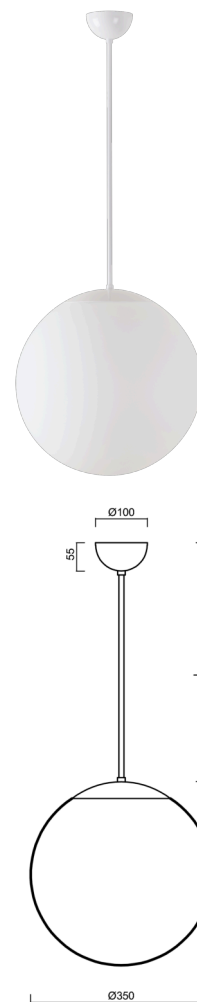

ISIS P3A PM-M

Kód produktu: ISI74787

Typ: LED-5L06E550Z11/PM3AM/L60 B DALI 4K#

Krátký popis svítidla: Bílé závěsné LED svítidlo DALI a matované PMMA stínidlo. Tyčový závěs o délce 60 cm.

Technická data

Typy svítidel	Stmívatelné
Typ montáže	závěsné - tyč
Materiál základny	ocel
Materiál stínidla	opálový polymethylmetakrylát
Barva základny	bílá Ral9003
Barva stínidla	bílá
Držení stínidla	ocelový držák
Umístění montáže	strop
Šířka	350 mm
Délka	350 mm
Výška	350 mm
Průměr	ø 350 mm
Délka závěsu	600 mm
Montážní otvor	není
Energetická třída	D
Rázová pevnost	IK06
Provozní teplota	od -20°C do +30°C

Elektrická data

Příkon	26 W
Stupeň krytí	IP40
Objímka	LED modul
Svorkovnice	není
Počet svítidel na jistič B10A	31 ks
Počet svítidel na jistič B16A	50 ks
Počet svítidel na jistič C10A	52 ks
Počet svítidel na jistič C16A	85 ks
Spínací proud	5 A / 50 µsec
Počet LED driverů	1

Světelná data

Světelný tok svítidla	3750 lm
Světelný tok zdroje	4260 lm
Měrný výkon	144 lm/W
Teplota chromatičnosti	4000 K
Životnost LED L80/B10	100000 hod
CRI	Ra80
MacAdam	3
Fotobiologická bezpečnost svítidla dle EN 62471 (Blue light hazard)	Risk group 0

Eulum data pro výpočtové programy jsou k dispozici na www.osmont.cz.