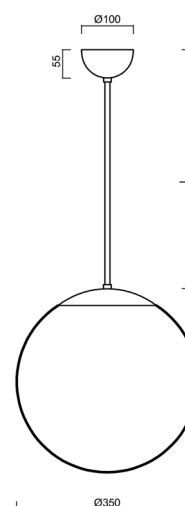

ISIS P3A PM-M

Kód produktu: IS174784

Typ: LED-5L06E550Z11/PM3AM/L100 B 4K#

Krátký popis svítidla: Bílé závěsné LED svítidlo ON/OFF a matované PMMA stínidlo. Tyčový závěs o délce 100 cm.

Technická data

Typy svítidel	Klasické on/off
Typ montáže	závěsné - tyč
Materiál základny	ocel
Materiál stínidla	opálový polymethylmetakrylát
Barva základny	bílá Ral9003
Barva stínidla	bílá
Držení stínidla	ocelový držák
Umístění montáže	strop
Šířka	350 mm
Délka	350 mm
Výška	350 mm
Průměr	ø 350 mm
Délka závěsu	1000 mm
Montážní otvor	není
Energetická třída	D
Rázová pevnost	IK06
Provozní teplota	od -20°C do +30°C

Elektrická data

Příkon	26 W
Stupeň krytí	IP40
Objímka	LED modul
Svorkovnice	není
Počet svítidel na jistič B10A	31 ks
Počet svítidel na jistič B16A	50 ks
Počet svítidel na jistič C10A	52 ks
Počet svítidel na jistič C16A	85 ks
Počet LED driverů	1

Světelná data

Světelný tok svítidla	3750 lm
Světelný tok zdroje	4260 lm
Měrný výkon	144 lm/W
Teplota chromatičnosti	4000 K
Životnost LED L80/B10	100000 hod
CRI	Ra80
MacAdam	3
Fotobiologická bezpečnost svítidla dle EN 62471 (Blue light hazard)	Risk group 0

Eulum data pro výpočtové programy jsou k dispozici na www.osmont.cz.