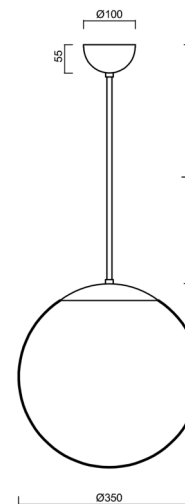

ISIS P3A PM-M

Kód produktu: IS174781

Typ: LED-5L06E550Z11/PM3AM/L40 B 4K#

Krátký popis svítidla: Bílé závěsné LED svítidlo ON/OFF a matované PMMA stínidlo. Tyčový závěs o délce 40 cm.

Technická data

Typy svítidel	Klasické on/off
Typ montáže	závěsné - tyč
Materiál základny	ocel
Materiál stínidla	opálový polymethylmetakrylát
Barva základny	bílá Ral9003
Barva stínidla	bílá
Držení stínidla	ocelový držák
Umístění montáže	strop
Šířka	350 mm
Délka	350 mm
Výška	350 mm
Průměr	ø 350 mm
Délka závěsu	400 mm
Montážní otvor	není
Energetická třída	D
Rázová pevnost	IK06
Provozní teplota	od -20°C do +30°C

Elektrická data

Příkon	26 W
Stupeň krytí	IP40
Objímka	LED modul
Svorkovnice	není
Počet svítidel na jistič B10A	31 ks
Počet svítidel na jistič B16A	50 ks
Počet svítidel na jistič C10A	52 ks
Počet svítidel na jistič C16A	85 ks
Počet LED driverů	1

Světelná data

Světelný tok svítidla	3750 lm
Světelný tok zdroje	4260 lm
Měrný výkon	144 lm/W
Teplota chromatičnosti	4000 K
Životnost LED L80/B10	100000 hod
CRI	Ra80
MacAdam	3
Fotobiologická bezpečnost svítidla dle EN 62471 (Blue light hazard)	Risk group 0

Eulum data pro výpočtové programy jsou k dispozici na www.osmont.cz.