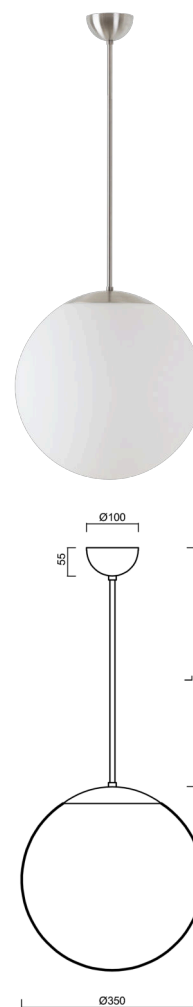

ISIS P3A PM-M

LED-5L06E550Z11/PM3AM/L60 NK3H NB 3K#

WWW.OSMONT.CZ

ISIS P3A PM-M

Kód produktu: IS174372

Typ: LED-5L06E550Z11/PM3AM/L60 NK3H NB 3K#

Krátký popis svítidla: Nerez broušené závěsné LED svítidlo nouzové kombinované a matované PMMA stínidlo. Tyčový závěs o délce 60 cm.

Technická data

Typy svítidel	Nouzové kombinované
Typ montáže	závěsné - tyč
Materiál základny	nerez ocel
Materiál stínidla	opálový polymethylmetakrylát
Barva základny	nerez broušená
Barva stínidla	bílá
Držení stínidla	ocelový držák
Umístění montáže	strop
Šířka	350 mm
Délka	350 mm
Výška	350 mm
Průměr	ø 350 mm
Délka závěsu	600 mm
Montážní otvor	není
Energetická třída	D
Rázová pevnost	IK06
Provozní teplota	od +5°C do +30°C

Světelná data

Světelný tok svítidla	3590 lm
Světelný tok zdroje	4080 lm
Světelný tok zdroje v nouzovém režimu	200 lm
Měrný výkon	138 lm/W
Teplota chromatičnosti	3000 K
Životnost LED L80/B10	100000 hod
CRI	Ra80
MacAdam	3
Fotobiologická bezpečnost svítidla dle EN 62471 (Blue light hazard)	Risk group 0