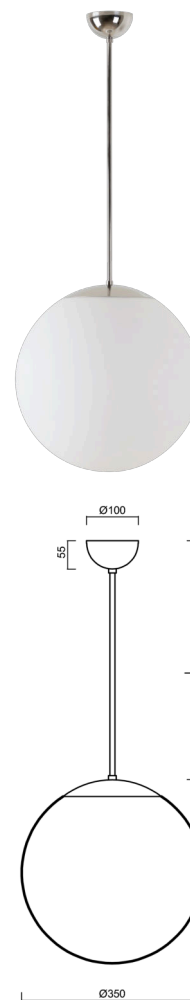

ISIS P3A PM-M

Kód produktu: IS174344

Typ: LED-5L06E550Z11/PM3AM/L100 NL 3K#

Krátký popis svítidla: Nerez leštěné závěsné LED svítidlo ON/OFF a matované PMMA stínidlo. Tyčový závěs o délce 100 cm.

Technická data

Typy svítidel	Klasické on/off
Typ montáže	závěsné - tyč
Materiál základny	nerez ocel
Materiál stínidla	opálový polymethylmetakrylát
Barva základny	nerez leštěná
Barva stínidla	bílá
Držení stínidla	ocelový držák
Umístění montáže	strop
Šířka	350 mm
Délka	350 mm
Výška	350 mm
Průměr	ø 350 mm
Délka závěsu	1000 mm
Montážní otvor	není
Energetická třída	D
Rázová pevnost	IK06
Provozní teplota	od -20°C do +30°C

Elektrická data

Příkon	26 W
Stupeň krytí	IP40
Objímka	LED modul
Svorkovnice	není
Počet svítidel na jistič B10A	31 ks
Počet svítidel na jistič B16A	50 ks
Počet svítidel na jistič C10A	52 ks
Počet svítidel na jistič C16A	85 ks
Počet LED driverů	1

Světelná data

Světelný tok svítidla	3590 lm
Světelný tok zdroje	4080 lm
Měrný výkon	138 lm/W
Teplota chromatičnosti	3000 K
Životnost LED L80/B10	100000 hod
CRI	Ra80
MacAdam	3
Fotobiologická bezpečnost svítidla dle EN 62471 (Blue light hazard)	Risk group 0

Eulum data pro výpočtové programy jsou k dispozici na www.osmont.cz.