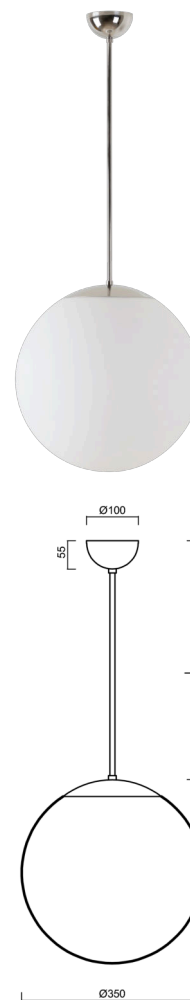

ISIS P3A PM-M

Kód produktu: IS174340

Typ: LED-5L06E550Z11/PM3AM/L20 NL 3K#

Krátký popis svítidla: Nerez leštěné závěsné LED svítidlo ON/OFF a matované PMMA stínidlo. Tyčový závěs o délce 20 cm.

Technická data

Typy svítidel	Klasické on/off
Typ montáže	závěsné - tyč
Materiál základny	nerez ocel
Materiál stínidla	opálový polymethylmetakrylát
Barva základny	nerez leštěná
Barva stínidla	bílá
Držení stínidla	ocelový držák
Umístění montáže	strop
Šířka	350 mm
Délka	350 mm
Výška	350 mm
Průměr	ø 350 mm
Délka závěsu	200 mm
Montážní otvor	není
Energetická třída	D
Rázová pevnost	IK06
Provozní teplota	od -20°C do +30°C

Elektrická data

Příkon	26 W
Stupeň krytí	IP40
Objímka	LED modul
Svorkovnice	není
Počet svítidel na jistič B10A	31 ks
Počet svítidel na jistič B16A	50 ks
Počet svítidel na jistič C10A	52 ks
Počet svítidel na jistič C16A	85 ks
Počet LED driverů	1

Světelná data

Světelný tok svítidla	3590 lm
Světelný tok zdroje	4080 lm
Měrný výkon	138 lm/W
Teplota chromatičnosti	3000 K
Životnost LED L80/B10	100000 hod
CRI	Ra80
MacAdam	3
Fotobiologická bezpečnost svítidla dle EN 62471 (Blue light hazard)	Risk group 0

Eulum data pro výpočtové programy jsou k dispozici na www.osmont.cz.