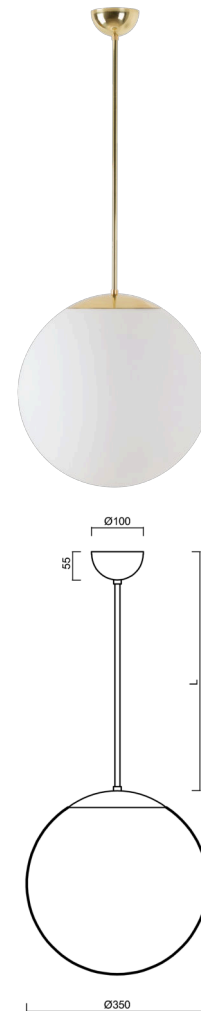

ISIS P3A PM-M

Kód produktu: ISI74329

Typ: LED-5L06E550Z11/PM3AM/L100 MS DALI 3K#

Krátký popis svítidla: Mosazné závěsné LED svítidlo DALI a matované PMMA stínidlo. Tyčový závěs o délce 100 cm.

Technická data

Typy svítidel	Stmívatelné
Typ montáže	závěsné - tyč
Materiál základny	Mosaz
Materiál stínidla	opálový polymethylmetakrylát
Barva základny	mosaz leštěná
Barva stínidla	bílá
Držení stínidla	ocelový držák
Umístění montáže	strop
Šířka	350 mm
Délka	350 mm
Výška	350 mm
Průměr	ø 350 mm
Délka závěsu	1000 mm
Montážní otvor	není
Energetická třída	D
Rázová pevnost	IK06
Provozní teplota	od -20°C do +30°C

Elektrická data

Příkon	26 W
Stupeň krytí	IP40
Objímka	LED modul
Svorkovnice	není
Počet svítidel na jistič B10A	31 ks
Počet svítidel na jistič B16A	50 ks
Počet svítidel na jistič C10A	52 ks
Počet svítidel na jistič C16A	85 ks
Spínací proud	5 A / 50 µsec
Počet LED driverů	1

Světelná data

Světelný tok svítidla	3590 lm
Světelný tok zdroje	4080 lm
Měrný výkon	138 lm/W
Teplota chromatičnosti	3000 K
Životnost LED L80/B10	100000 hod
CRI	Ra80
MacAdam	3
Fotobiologická bezpečnost svítidla dle EN 62471 (Blue light hazard)	Risk group 0

Eulum data pro výpočtové programy jsou k dispozici na www.osmont.cz.