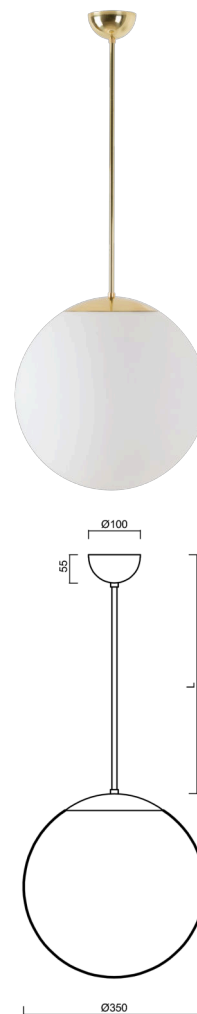

ISIS P3A PM-M

Kód produktu: IS174325

Typ: LED-5L06E550Z11/PM3AM/L20 MS DALI 3K#

Krátký popis svítidla: Mosazné závěsné LED svítidlo DALI a matované PMMA stínidlo. Tyčový závěs o délce 20 cm.

Technická data

Typy svítidel	Stmívatelné
Typ montáže	závěsné - tyč
Materiál základny	Mosaz
Materiál stínidla	opálový polymethylmetakrylát
Barva základny	mosaz leštěná
Barva stínidla	bílá
Držení stínidla	ocelový držák
Umístění montáže	strop
Šířka	350 mm
Délka	350 mm
Výška	350 mm
Průměr	ø 350 mm
Délka závěsu	200 mm
Montážní otvor	není
Energetická třída	D
Rázová pevnost	IK06
Provozní teplota	od -20°C do +30°C

Elektrická data

Příkon	26 W
Stupeň krytí	IP40
Objímka	LED modul
Svorkovnice	není
Počet svítidel na jistič B10A	31 ks
Počet svítidel na jistič B16A	50 ks
Počet svítidel na jistič C10A	52 ks
Počet svítidel na jistič C16A	85 ks
Spínací proud	5 A / 50 µsec
Počet LED driverů	1

Světelná data

Světelný tok svítidla	3590 lm
Světelný tok zdroje	4080 lm
Měrný výkon	138 lm/W
Teplota chromatičnosti	3000 K
Životnost LED L80/B10	100000 hod
CRI	Ra80
MacAdam	3
Fotobiologická bezpečnost svítidla dle EN 62471 (Blue light hazard)	Risk group 0

Eulum data pro výpočtové programy jsou k dispozici na www.osmont.cz.