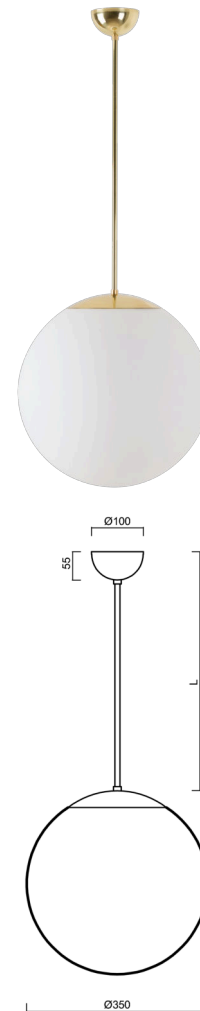

ISIS P3A PM-M

Kód produktu: IS174323

Typ: LED-5L06E550Z11/PM3AM/L80 MS 3K#

Krátký popis svítidla: Mosazné závěsné LED svítidlo ON/OFF a matované PMMA stínidlo. Tyčový závěs o délce 80 cm.

Technická data

Typy svítidel	Klasické on/off
Typ montáže	závěsné - tyč
Materiál základny	Mosaz
Materiál stínidla	opálový polymethylmetakrylát
Barva základny	mosaz leštěná
Barva stínidla	bílá
Držení stínidla	ocelový držák
Umístění montáže	strop
Šířka	350 mm
Délka	350 mm
Výška	350 mm
Průměr	ø 350 mm
Délka závěsu	800 mm
Montážní otvor	není
Energetická třída	D
Rázová pevnost	IK06
Provozní teplota	od -20°C do +30°C

Elektrická data

Příkon	26 W
Stupeň krytí	IP40
Objímka	LED modul
Svorkovnice	není
Počet svítidel na jistič B10A	31 ks
Počet svítidel na jistič B16A	50 ks
Počet svítidel na jistič C10A	52 ks
Počet svítidel na jistič C16A	85 ks
Počet LED driverů	1

Světelná data

Světelný tok svítidla	3590 lm
Světelný tok zdroje	4080 lm
Měrný výkon	138 lm/W
Teplota chromatičnosti	3000 K
Životnost LED L80/B10	100000 hod
CRI	Ra80
MacAdam	3
Fotobiologická bezpečnost svítidla dle EN 62471 (Blue light hazard)	Risk group 0

Eulum data pro výpočtové programy jsou k dispozici na www.osmont.cz.