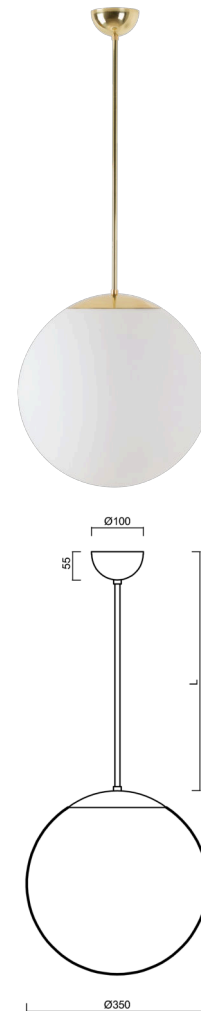

ISIS P3A PM-M

Kód produktu: IS174321

Typ: LED-5L06E550Z11/PM3AM/L40 MS 3K#

Krátký popis svítidla: Mosazné závěsné LED svítidlo ON/OFF a matované PMMA stínidlo. Tyčový závěs o délce 40 cm.

Technická data

Typy svítidel	Klasické on/off
Typ montáže	závěsné - tyč
Materiál základny	Mosaz
Materiál stínidla	opálový polymethylmetakrylát
Barva základny	mosaz leštěná
Barva stínidla	bílá
Držení stínidla	ocelový držák
Umístění montáže	strop
Šířka	350 mm
Délka	350 mm
Výška	350 mm
Průměr	ø 350 mm
Délka závěsu	400 mm
Montážní otvor	není
Energetická třída	D
Rázová pevnost	IK06
Provozní teplota	od -20°C do +30°C

Elektrická data

Příkon	26 W
Stupeň krytí	IP40
Objímka	LED modul
Svorkovnice	není
Počet svítidel na jistič B10A	31 ks
Počet svítidel na jistič B16A	50 ks
Počet svítidel na jistič C10A	52 ks
Počet svítidel na jistič C16A	85 ks
Počet LED driverů	1

Světelná data

Světelný tok svítidla	3590 lm
Světelný tok zdroje	4080 lm
Měrný výkon	138 lm/W
Teplota chromatičnosti	3000 K
Životnost LED L80/B10	100000 hod
CRI	Ra80
MacAdam	3
Fotobiologická bezpečnost svítidla dle EN 62471 (Blue light hazard)	Risk group 0

Eulum data pro výpočtové programy jsou k dispozici na www.osmont.cz.