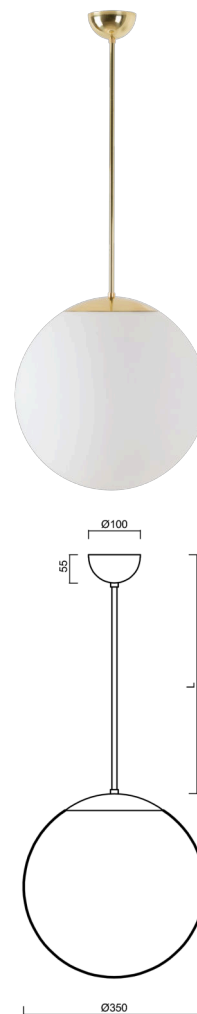

ISIS P3A PM-M

Kód produktu: IS174320

Typ: LED-5L06E550Z11/PM3AM/L20 MS 3K#

Krátký popis svítidla: Mosazné závěsné LED svítidlo ON/OFF a matované PMMA stínidlo. Tyčový závěs o délce 20 cm.

Technická data

Typy svítidel	Klasické on/off
Typ montáže	závěsné - tyč
Materiál základny	Mosaz
Materiál stínidla	opálový polymethylmetakrylát
Barva základny	mosaz leštěná
Barva stínidla	bílá
Držení stínidla	ocelový držák
Umístění montáže	strop
Šířka	350 mm
Délka	350 mm
Výška	350 mm
Průměr	ø 350 mm
Délka závěsu	200 mm
Montážní otvor	není
Energetická třída	D
Rázová pevnost	IK06
Provozní teplota	od -20°C do +30°C

Elektrická data

Příkon	26 W
Stupeň krytí	IP40
Objímka	LED modul
Svorkovnice	není
Počet svítidel na jistič B10A	31 ks
Počet svítidel na jistič B16A	50 ks
Počet svítidel na jistič C10A	52 ks
Počet svítidel na jistič C16A	85 ks
Počet LED driverů	1

Světelná data

Světelný tok svítidla	3590 lm
Světelný tok zdroje	4080 lm
Měrný výkon	138 lm/W
Teplota chromatičnosti	3000 K
Životnost LED L80/B10	100000 hod
CRI	Ra80
MacAdam	3
Fotobiologická bezpečnost svítidla dle EN 62471 (Blue light hazard)	Risk group 0

Eulum data pro výpočtové programy jsou k dispozici na www.osmont.cz.