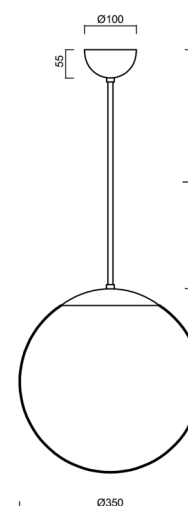

ISIS P3A PM-M

Kód produktu: IS174308

Typ: LED-5L06E550Z11/PM3AM/L80 C DALI 3K#

Krátký popis svítidla: Černé závěsné LED svítidlo DALI a matované PMMA stínidlo. Tyčový závěs o délce 80 cm.

Technická data

Typy svítidel	Stmívatelné
Typ montáže	závěsné - tyč
Materiál základny	ocel
Materiál stínidla	opálový polymethylmetakrylát
Barva základny	černá Ral9005
Barva stínidla	bílá
Držení stínidla	ocelový držák
Umístění montáže	strop
Šířka	350 mm
Délka	350 mm
Výška	350 mm
Průměr	ø 350 mm
Délka závěsu	800 mm
Montážní otvor	není
Energetická třída	D
Rázová pevnost	IK06
Provozní teplota	od -20°C do +30°C

Elektrická data

Příkon	26 W
Stupeň krytí	IP40
Objímka	LED modul
Svorkovnice	není
Počet svítidel na jistič B10A	31 ks
Počet svítidel na jistič B16A	50 ks
Počet svítidel na jistič C10A	52 ks
Počet svítidel na jistič C16A	85 ks
Spínací proud	5 A / 50 µsec
Počet LED driverů	1

Světelná data

Světelný tok svítidla	3590 lm
Světelný tok zdroje	4080 lm
Měrný výkon	138 lm/W
Teplota chromatičnosti	3000 K
Životnost LED L80/B10	100000 hod
CRI	Ra80
MacAdam	3
Fotobiologická bezpečnost svítidla dle EN 62471 (Blue light hazard)	Risk group 0

Eulum data pro výpočtové programy jsou k dispozici na www.osmont.cz.