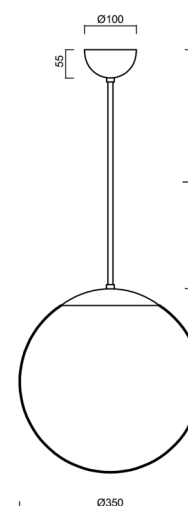

ISIS P3A PM-M

Kód produktu: ISI74307

Typ: LED-5L06E550Z11/PM3AM/L60 C DALI 3K#

Krátký popis svítidla: Černé závěsné LED svítidlo DALI a matované PMMA stínidlo. Tyčový závěs o délce 60 cm.

Technická data

Typy svítidel	Stmívatelné
Typ montáže	závěsné - tyč
Materiál základny	ocel
Materiál stínidla	opálový polymethylmetakrylát
Barva základny	černá Ral9005
Barva stínidla	bílá
Držení stínidla	ocelový držák
Umístění montáže	strop
Šířka	350 mm
Délka	350 mm
Výška	350 mm
Průměr	ø 350 mm
Délka závěsu	600 mm
Montážní otvor	není
Energetická třída	D
Rázová pevnost	IK06
Provozní teplota	od -20°C do +30°C

Elektrická data

Příkon	26 W
Stupeň krytí	IP40
Objímka	LED modul
Svorkovnice	není
Počet svítidel na jistič B10A	31 ks
Počet svítidel na jistič B16A	50 ks
Počet svítidel na jistič C10A	52 ks
Počet svítidel na jistič C16A	85 ks
Spínací proud	5 A / 50 µsec
Počet LED driverů	1

Světelná data

Světelný tok svítidla	3590 lm
Světelný tok zdroje	4080 lm
Měrný výkon	138 lm/W
Teplota chromatičnosti	3000 K
Životnost LED L80/B10	100000 hod
CRI	Ra80
MacAdam	3
Fotobiologická bezpečnost svítidla dle EN 62471 (Blue light hazard)	Risk group 0

Eulum data pro výpočtové programy jsou k dispozici na www.osmont.cz.