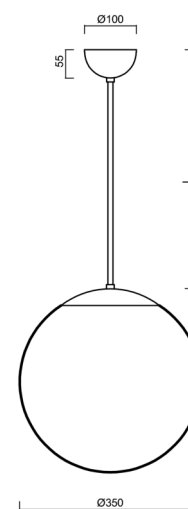

ISIS P3A PM-M

Kód produktu: IS174305

Typ: LED-5L06E550Z11/PM3AM/L20 C DALI 3K#

Krátký popis svítidla: Černé závěsné LED svítidlo DALI a matované PMMA stínidlo. Tyčový závěs o délce 20 cm.

Technická data

Typy svítidel	Stmívatelné
Typ montáže	závěsné - tyč
Materiál základny	ocel
Materiál stínidla	opálový polymethylmetakrylát
Barva základny	černá Ral9005
Barva stínidla	bílá
Držení stínidla	ocelový držák
Umístění montáže	strop
Šířka	350 mm
Délka	350 mm
Výška	350 mm
Průměr	ø 350 mm
Délka závěsu	200 mm
Montážní otvor	není
Energetická třída	D
Rázová pevnost	IK06
Provozní teplota	od -20°C do +30°C

Elektrická data

Příkon	26 W
Stupeň krytí	IP40
Objímka	LED modul
Svorkovnice	není
Počet svítidel na jistič B10A	31 ks
Počet svítidel na jistič B16A	50 ks
Počet svítidel na jistič C10A	52 ks
Počet svítidel na jistič C16A	85 ks
Spínací proud	5 A / 50 µsec
Počet LED driverů	1

Světelná data

Světelný tok svítidla	3590 lm
Světelný tok zdroje	4080 lm
Měrný výkon	138 lm/W
Teplota chromatičnosti	3000 K
Životnost LED L80/B10	100000 hod
CRI	Ra80
MacAdam	3
Fotobiologická bezpečnost svítidla dle EN 62471 (Blue light hazard)	Risk group 0

Eulum data pro výpočtové programy jsou k dispozici na www.osmont.cz.