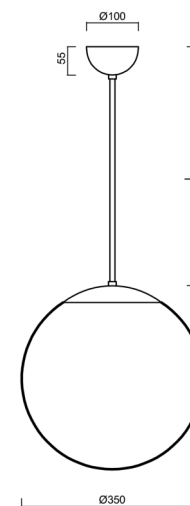

ISIS P3A PM-M

Kód produktu: IS174302

Typ: LED-5L06E550Z11/PM3AM/L60 C 3K#

Krátký popis svítidla: Černé závěsné LED svítidlo ON/OFF a matované PMMA stínidlo. Tyčový závěs o délce 60 cm.

Technická data

Typy svítidel	Klasické on/off
Typ montáže	závěsné - tyč
Materiál základny	ocel
Materiál stínidla	opálový polymethylmetakrylát
Barva základny	černá Ral9005
Barva stínidla	bílá
Držení stínidla	ocelový držák
Umístění montáže	strop
Šířka	350 mm
Délka	350 mm
Výška	350 mm
Průměr	ø 350 mm
Délka závěsu	600 mm
Montážní otvor	není
Energetická třída	D
Rázová pevnost	IK06
Provozní teplota	od -20°C do +30°C

Elektrická data

Příkon	26 W
Stupeň krytí	IP40
Objímka	LED modul
Svorkovnice	není
Počet svítidel na jistič B10A	31 ks
Počet svítidel na jistič B16A	50 ks
Počet svítidel na jistič C10A	52 ks
Počet svítidel na jistič C16A	85 ks
Počet LED driverů	1

Světelná data

Světelný tok svítidla	3590 lm
Světelný tok zdroje	4080 lm
Měrný výkon	138 lm/W
Teplota chromatičnosti	3000 K
Životnost LED L80/B10	100000 hod
CRI	Ra80
MacAdam	3
Fotobiologická bezpečnost svítidla dle EN 62471 (Blue light hazard)	Risk group 0

Eulum data pro výpočtové programy jsou k dispozici na www.osmont.cz.