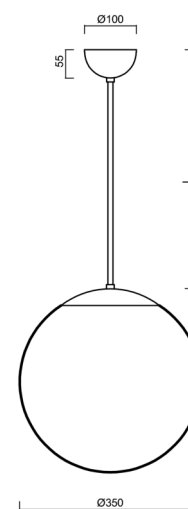

ISIS P3A PM-M

Kód produktu: IS174301

Typ: LED-5L06E550Z11/PM3AM/L40 C 3K#

Krátký popis svítidla: Černé závěsné LED svítidlo ON/OFF a matované PMMA stínidlo. Tyčový závěs o délce 40 cm.

Technická data

Typy svítidel	Klasické on/off
Typ montáže	závěsné - tyč
Materiál základny	ocel
Materiál stínidla	opálový polymethylmetakrylát
Barva základny	černá Ral9005
Barva stínidla	bílá
Držení stínidla	ocelový držák
Umístění montáže	strop
Šířka	350 mm
Délka	350 mm
Výška	350 mm
Průměr	ø 350 mm
Délka závěsu	400 mm
Montážní otvor	není
Energetická třída	D
Rázová pevnost	IK06
Provozní teplota	od -20°C do +30°C

Elektrická data

Příkon	26 W
Stupeň krytí	IP40
Objímka	LED modul
Svorkovnice	není
Počet svítidel na jistič B10A	31 ks
Počet svítidel na jistič B16A	50 ks
Počet svítidel na jistič C10A	52 ks
Počet svítidel na jistič C16A	85 ks
Počet LED driverů	1

Světelná data

Světelný tok svítidla	3590 lm
Světelný tok zdroje	4080 lm
Měrný výkon	138 lm/W
Teplota chromatičnosti	3000 K
Životnost LED L80/B10	100000 hod
CRI	Ra80
MacAdam	3
Fotobiologická bezpečnost svítidla dle EN 62471 (Blue light hazard)	Risk group 0

Eulum data pro výpočtové programy jsou k dispozici na www.osmont.cz.