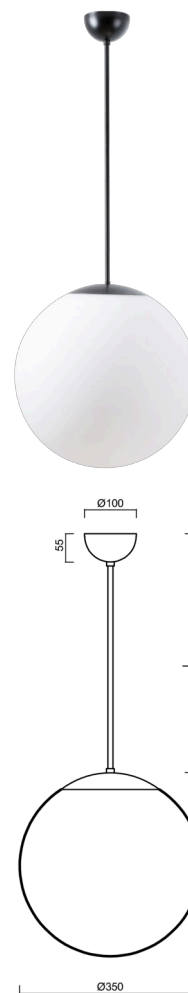

ISIS P3A PM-M

Kód produktu: IS174300

Typ: LED-5L06E550Z11/PM3AM/L20 C 3K#

Krátký popis svítidla: Černé závěsné LED svítidlo ON/OFF a matované PMMA stínidlo. Tyčový závěs o délce 20 cm.

Technická data

Typy svítidel	Klasické on/off
Typ montáže	závěsné - tyč
Materiál základny	ocel
Materiál stínidla	opálový polymethylmetakrylát
Barva základny	černá Ral9005
Barva stínidla	bílá
Držení stínidla	ocelový držák
Umístění montáže	strop
Šířka	350 mm
Délka	350 mm
Výška	350 mm
Průměr	ø 350 mm
Délka závěsu	200 mm
Montážní otvor	není
Energetická třída	D
Rázová pevnost	IK06
Provozní teplota	od -20°C do +30°C

Elektrická data

Příkon	26 W
Stupeň krytí	IP40
Objímka	LED modul
Svorkovnice	není
Počet svítidel na jistič B10A	31 ks
Počet svítidel na jistič B16A	50 ks
Počet svítidel na jistič C10A	52 ks
Počet svítidel na jistič C16A	85 ks
Počet LED driverů	1

Světelná data

Světelný tok svítidla	3590 lm
Světelný tok zdroje	4080 lm
Měrný výkon	138 lm/W
Teplota chromatičnosti	3000 K
Životnost LED L80/B10	100000 hod
CRI	Ra80
MacAdam	3
Fotobiologická bezpečnost svítidla dle EN 62471 (Blue light hazard)	Risk group 0

Eulum data pro výpočtové programy jsou k dispozici na www.osmont.cz.